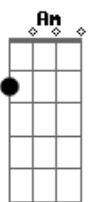

© ukulele-chords.com