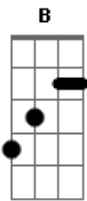

Lourenço e Lourival - Transporte de Saudade

Tom: E

Intro: B E B E A E A7 B Gbm B B7 E

E B7 E
Um mini carro de boi em casa tenho guardado
B7 A E
Que retrata a minha vida muitas coisas do passado
B7 E
Eu já fui candeeiro e carreiro respeitado
E7 A
Nesta lida de transporte
E B7 E
Já rodei de sul ao norte, percorri todos os estados
E B7 E
Neste carro transporte ouro, prata e marfim
B7 A E
Carreguei muita esperança do sertão de onde vim
B7 E
Trago do carreador uma lembrança sem fim
E7 A
Daqueles pingos de orvalho
E B7 E

Que caíram no atalho no serpentear do capim

E B7 E
Este carro pra mim foi um transporte de valor
B7 A E
Carreguei muito cansaço, solidão e muita dor
B7 E
Também a felicidade, muita fé e muito amor
E7 A
Hoje meu sorriso é franco
E B7 E
Vejo meu filho de branco e seu diploma de doutor
E B7 E
Este carro é o espelho que mostra a realidade
B7 A E
Ela já foi um transporte do sertão para a cidade
B7 E
Transporta livro e caderno pra escola e faculdade
E7 A
Com a vinda do progresso
E B7 E
Hoje só transporte em verso uma carga de saudade

Acordes

© ukulele-chords.com

© ukulele-chords.com

© ukulele-chords.com

© ukulele-chords.com

© ukulele-chords.com

© ukulele-chords.com

© ukulele-chords.com