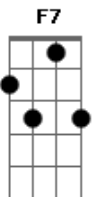

© ukulele-chords.com