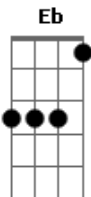

© ukulele-chords.com