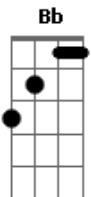

© ukulele-chords.com

© ukulele-chords.com