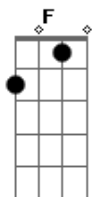

Lourenço e Lourival - Menina da Aldeia

tom:

Intro: Bb F C Bb C F

F C7
Te conheci criança, quando você morava na aldeia
F
Você era uma menina feia, de chineliho nos pés
F C
Sempre despenteada, saia rasgada nas cadeiras
F Eb F7
O dia inteiro abanando a peneira na colheita do café
Bb
Te encontro agora completamente diferente
C F
Tão bonita e atraente, um encanto de mulher
C
Queria tanto ser o seu primeiro namorado
F Eb F7
Seu marido apaixonado, cheio de amor e fé

Bb F
Menina da aldeia Ai quem me dera se eu pudesse agora

C7
Voltar de novo ao tempinho da escola E com você novamente
F Eb F
Estudar

Bb F
Menina da aldeia Lembro-me ainda como se fosse agora

C7 F
Eu no caminho lhe tomava a sacola Só pra ver você chorar

Bb F C (Bb C) F F

F C7
Quem diria que você iria ficar tão bonita?
F
Não usa mais o vestido de chita, nem a sandália de amarrar
C7
Ficou moderna agora, lindas curvas na cintura
F Eb
Parece mesmo uma escultura, delicada no andar
F7 Bb
O tempo transformou aquela menina feia
C F
Num corpinho de sereia, um encanto de mulher
C
Queria tanto ser o seu primeiro namorado
F Eb F7
Seu marido apaixonado, cheio de amor e fé

Bb F
Menina da aldeia Ai quem me dera se eu pudesse agora

C7
Voltar de novo ao tempinho da escola E com você novamente
F Eb F
Estudar

Bb F
Menina da aldeia Lembro-me ainda como se fosse agora

C7 F
Eu no caminho lhe tomava a sacola Só pra ver você chorar

Acordes