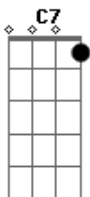

© ukulele-chords.com