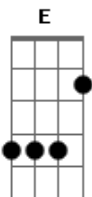

© ukulele-chords.com