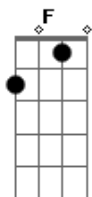

Lourenço e Lourival - Menina da Aldeia

tom:

Intro: Bb F C Bb C F

F C7
Te conheci criança, quando você morava na aldeia
F
Você era uma menina feia, de chinelo nos pés
F C
Sempre despenteada, saía rasgada nas cadeiras
F Eb F7
O dia inteiro abanando a peneira na colheita do café
Bb
Te encontro agora completamente diferente
C F
Tão bonita e atraente, um encanto de mulher
C
Queria tanto ser o seu primeiro namorado
F Eb F7
Seu marido apaixonado, cheio de amor e fé

Bb F
Menina da aldeia Ai quem me dera se eu pudesse agora

C7
Voltar de novo ao tempinho da escola E com você novamente
F Eb F
Estudar

Bb F
Menina da aldeia Lembro-me ainda como se fosse agora

C7 F
Eu no caminho lhe tomava a sacola Só pra ver você chorar

Bb F C (Bb C) F F

F C7
Quem diria que você iria ficar tão bonita?
F
Não usa mais o vestido de chita, nem a sandália de amarrar
C7
Ficou moderna agora, lindas curvas na cintura
F Eb
Parece mesmo uma escultura, delicada no andar
F7 Bb
O tempo transformou aquela menina feia
C F
Num corpinho de sereia, um encanto de mulher
C
Queria tanto ser o seu primeiro namorado
F Eb F7
Seu marido apaixonado, cheio de amor e fé

Bb F
Menina da aldeia Ai quem me dera se eu pudesse agora

C7
Voltar de novo ao tempinho da escola E com você novamente
F Eb F
Estudar

Bb F
Menina da aldeia Lembro-me ainda como se fosse agora

C7 F
Eu no caminho lhe tomava a sacola Só pra ver você chorar

Acordes