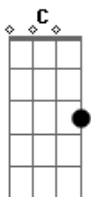

© ukulele-chords.com