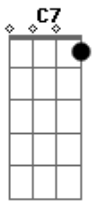

© ukulele-chords.com