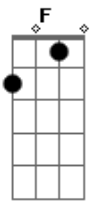

Laurenço e Lourival - Carta Fechada

Tom: F
Intro: B F C7 F C7 F

F
Recebi uma carta fechada
De uma namorada que a tempo mudou C
A coitada escreveu inocente B F
Não sabe que a gente já tem outro amor C F
Hoje, meu amor não pertence a você C7 B F
Nada resta do nosso passado B Am
Eu já sou casado e não posso atender C F

F
Quando ela partiu de mudança
Deixou a esperança de uma dia voltar C
Quatro anos ficaram pra trás é B F
É tempo demais para considerar C F
Tenho agora uma companheira F
É a verdadeira que eu amo que na vida C
Nem me lembro mais de seus carinhos B F
Vão nesses versinhos minha despedida C7 F

Acordes

© ukulele-chords.com