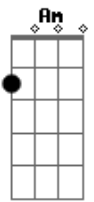

© ukulele-chords.com