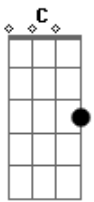

© ukulele-chords.com