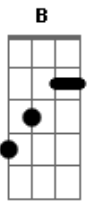

© ukulele-chords.com