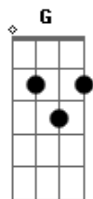

# Laurenço e Lourival - A Vaca Já Foi Pro Brejo

tom:

D

[Primeira Parte]

D  
Mundo velho está perdido  
Já não endireita mais  
Os filhos de hoje em dia  
Já não obedecem os pais  
É o começo do fim  
Já estou vendo sinais  
G  
Metade da mocidade  
A7 D A7 D  
Estão virando marginais  
G  
É um bando de serpentes  
A7 D  
Os mocinhos vão na frente  
A7 D  
As mocinhas vão atrás

[Segunda Parte]

D  
Pobre pai e pobre mãe  
Morrendo de trabalhar  
Deixa o couro no serviço  
A7  
Pra fazer filho estudar  
Compra carro à prestação  
Para o filho passear  
G  
Os filhos vivem rodando  
A7 D A7 D  
Fazendo pneu cantar  
G  
Ouvi um filho dizer  
A7 D  
O meu pai tem que gemer  
A7 D  
Não mandei ninguém casar

[Terceira Parte]

D  
O filho parece rei  
Filha parece rainha  
Eles que mandam na casa  
A7  
E ninguém tira farinha

## Acordes

© ukulele-chords.com

© ukulele-chords.com

© ukulele-chords.com

Manda a mãe calar a boca  
Coitada fica quietinha  
G  
O pai é um zero à esquerda  
A7 D A7 D  
É um trem fora da linha  
G  
Cantando agora eu falo  
A7 D  
Terreiro que não tem galo  
A7 D  
Quem canta é frango e franguinha