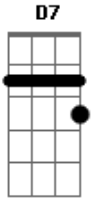

© ukulele-chords.com