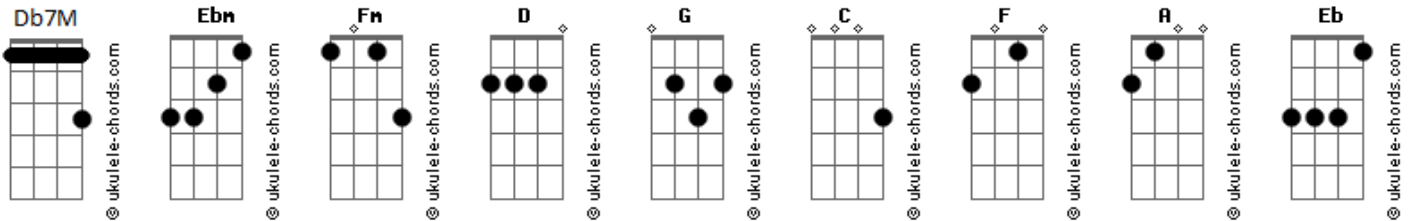

Lourena - O Mundo Parou

tom:

Ebm (forma dos acordes no tom de Fm)

Afinação: D G C F A D

Intro: Db7M Eb Fm

Abre a janela, seca o rosto

Mais um dia, não desiste

Tempo passa e o que resta

Sentimentos, cicatrizes

E ver o sol nascer não é tão fácil quanto parece

Sente que você é menor do que merece

O mundo parou só pra te ver chegar

O céu se abriu e surgiu a nova estrela

Quero é te ver brilhar como nunca brilhou

Acordes

Fiz de você o meu porto seguro

(Db7M Eb Fm)

Te deixar partir foi a pior parte daqui

Você é uma parte de mim

E a melhor parte desse meu lugar

Ver o sol nascer não é tão fácil quanto parece

Sente que você é menor do que merece

O mundo parou só pra te ver chegar

O céu se abriu e surgiu a nova estrela

Quero é te ver brilhar como nunca brilhou

Fiz de você o meu porto seguro

[Final] Db7M Eb Fm
Db7M Eb Fm