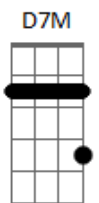

© ukulele-chords.com