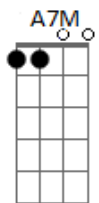

Louise Phillipe - Ir Além

tom:

Intro: **A7M** **D7M** **A7M** **D7M** **E7M**

A7M **D7M**
A noite no céu vejo uma estrela brilhando

A7M **D7M**
Olho pra Lua e vejo você chorando

A7M **D7M**
E tento eu imaginar o que seria de mim

A7M **D7M** **A7M** **D7M** **E7M**
Se não fosse você, se o bom de nós dois é sermos um
Só quero que você saiba que pra sempre eu vou te amar

Gbm7 **A7M**
Se a alegria é você, se minha ansiedade é te ter
D7M **A7M**
Não imagino o céu sem Lua ainda vou colar na tua
Gbm7 **A7M** **D7M**

Acordes

© ukulele-chords.com