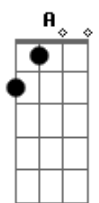

© ukulele-chords.com