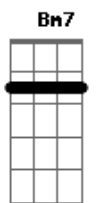

Louise Phillipe - Ir Além

tom:

Intro: **A7M** **D7M** **A7M** **D7M** **E7M**

A7M **D7M**
A noite no céu vejo uma estrela brilhando

A7M **D7M**
Olho pra Lua e vejo você chorando

A7M **D7M**
E tento eu imaginar o que seria de mim

A7M **D7M** **A7M** **D7M** **E7M**
Se não fosse você, se o bom de nós dois é sermos um
Só quero que você saiba que pra sempre eu vou te amar

Gbm7 **A7M**
Se a alegria é você, se minha ansiedade é te ter
D7M **A7M**
Não imagino o céu sem Lua ainda vou colar na tua
Gbm7 **A7M** **D7M**

© ukulele-chords.com

E te mostrar o que é amar, e verdadeiramente se apaixonar

Gbm7 **A7M** **D7M** **E7M**
(Só quero que você saiba)

A7M **D7M** **A7M** **D7M**
Só quero que você saiba que pra sempre eu vou te amar