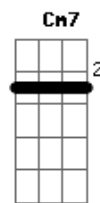

© ukulele-chords.com