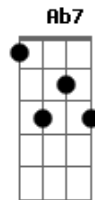

Loubet - Pegada do Caipira

Tom: E

Dbm **A** **E**
 Eu sei que cê gosta eu sei que cê pira

B
 No sistema e na pegada do caipira

Dbm **A** **E**
 Eu sei que cê gosta eu sei que cê pira

B **Dbm**
 Na pegada do caipira

Repetir o solo

Dbm **A**
 Chapéu de palha, chicote de couro
E **B**
 Espora de prata, fivela de ouro
Dbm **A**

Toca berrante, monta touro bravo

E **B**
 Sistema bruto, aqui é mato

Gbm **A**
 Não adianta não nega

Dbm
 Cê gosta assim

Gbm
 Sai pra curtir com os playboy

Ab7
 Mais depois liga pra mim

Dbm **A** **E**
 Eu sei que cê gosta eu sei que cê pira

B
 No sistema e na pegada do caipira

Dbm **A** **E**
 Eu sei que cê gosta eu sei que cê pira

B **Dbm**
 Na pegada do caipira

Acordes

© ukulele-chords.com

© ukulele-chords.com

© ukulele-chords.com

© ukulele-chords.com

© ukulele-chords.com

© ukulele-chords.com