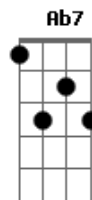

© ukulele-chords.com