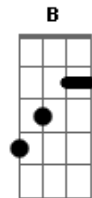

Loubet - Era Pra Ser Eu

Tom: E
Intro: E Dbm

(Mesmo ritmo da música Te esperando-Luan Santana)

Solo Inicial:

E A Gbm
Um dia à tarde, andando a toa na cidade
E
Congelei ao ver você
A Gbm
Estava arrumando seu cabelo num espelho
E
Sem ao menos perceber.
A Gbm
Já faz dois anos desde a ultima vez
Dbm
E essa magoa que não passa
A Am
Todos os planos e os sonhos de nós dois
E

Hoje viraram fumaça.

A B
Cheguei mais perto, vi um homem ao seu lado
E B Dbm
Parecia apaixonado, te olhando com emoção
A Gbm
E uma criança te chamando de mamãe
E Ab
Com a chupeta na mão?
A B
Era pra ser eu esse homem apaixonado
E B Dbm
Se o acaso não agisse com tamanha traição
A Am
Mas a criança que estava ao seu lado
E
É fruto da nossa paixão?

(Repete Tudo)

Solo Final:

Acordes

© ukulele-chords.com

© ukulele-chords.com

© ukulele-chords.com

© ukulele-chords.com

© ukulele-chords.com