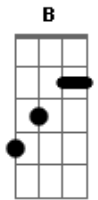

© ukulele-chords.com