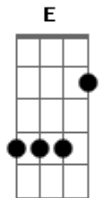

Loubet - Era Pra Ser Eu

Tom: E
Intro: E Dbm

(Mesmo ritmo da música Te esperando-Luan Santana)

Solo Inicial:

E A Gbm
Um dia à tarde, andando a toa na cidade
E
Congelei ao ver você
A Gbm
Estava arrumando seu cabelo num espelho
E
Sem ao menos perceber.
A Gbm
Já faz dois anos desde a ultima vez
Dbm
E essa magoa que não passa
A Am
Todos os planos e os sonhos de nós dois
E

Hoje viraram fumaça.

A B
Cheguei mais perto, vi um homem ao seu lado
E B Dbm
Parecia apaixonado, te olhando com emoção
A Gbm
E uma criança te chamando de mamãe
E Ab
Com a chupeta na mão?
A B
Era pra ser eu esse homem apaixonado
E B Dbm
Se o acaso não agisse com tamanha traição
A Am
Mas a criança que estava ao seu lado
E
É fruto da nossa paixão?

(Repete Tudo)

Solo Final:

Acordes