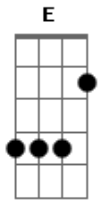

Loubet - Era Pra Ser Eu

Tom: E
Intro: E Dbm

(Mesmo ritmo da música Te esperando-Luan Santana)

Solo Inicial:

E A Gbm
Um dia à tarde, andando a toa na cidade
E
Congelei ao ver você
A Gbm
Estava arrumando seu cabelo num espelho
E
Sem ao menos perceber.
A Gbm
Já faz dois anos desde a ultima vez
Dbm
E essa magoa que não passa
A Am
Todos os planos e os sonhos de nós dois
E

Hoje viraram fumaça.

A B
Cheguei mais perto, vi um homem ao seu lado
E B Dbm
Parecia apaixonado, te olhando com emoção
A Gbm
E uma criança te chamando de mamãe
E Ab
Com a chupeta na mão?
A B
Era pra ser eu esse homem apaixonado
E B Dbm
Se o acaso não agisse com tamanha traição
A Am
Mas a criança que estava ao seu lado
E
É fruto da nossa paixão?

(Repete Tudo)

Solo Final:

Acordes