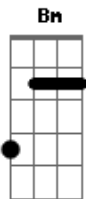

© ukulele-chords.com