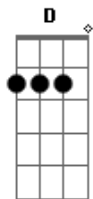

Loubet - Bumerang

Tom: D
Intro: Bm D A G

D A Em Bm
Não dá mais pra viver essa indecisão
D A Em Bm
Você vai sem dizer se volta ou não
D A Em Bm
Eu não sei o que tem de errado nessa relação
D A Em Bm

Você some sem deixar recado e uma explicação
Em G A7 Bm
Você é como um Bumerang, com idas e voltas
Em G A7 Bm
Vai em busca de outra pessoa, e volta sem respostas
Em G A7 Bm
Insatisfeita com o meu amor vive de aventuras
Em G A7 Bm
Quando não acha outro calor me faz promessas e juras
G Em A7 Bm
Decidi te jogar dentro de um labirinto
G Em A7 Bm
Pra nunca mais me encontrar e continuar mentindo

Acordes