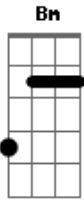

© ukulele-chords.com