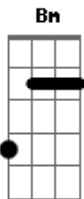

Loubet - Bumerang

Tom: D
Intro: Bm D A G

D A Em Bm
Não dá mais pra viver essa indecisão
D A Em Bm
Você vai sem dizer se volta ou não
D A Em Bm
Eu não sei o que tem de errado nessa relação
D A Em Bm

Você some sem deixar recado e uma explicação
Em G A7 Bm
Você é como um Bumerang, com idas e voltas
Em G A7 Bm
Vai em busca de outra pessoa, e volta sem respostas
Em G A7 Bm
Insatisfeita com o meu amor vive de aventuras
Em G A7 Bm
Quando não acha outro calor me faz promessas e juras
G Em A7 Bm
Decidi te jogar dentro de um labirinto
G Em A7 Bm
Pra nunca mais me encontrar e continuar mentindo

Acordes

© ukulele-chords.com

© ukulele-chords.com

© ukulele-chords.com

© ukulele-chords.com

© ukulele-chords.com

© ukulele-chords.com