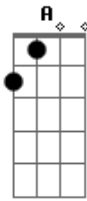

© ukulele-chords.com