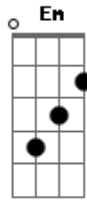

© ukulele-chords.com