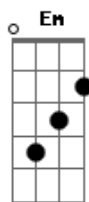

Loubet - Bumerang

Tom: D
Intro: Bm D A G

D A Em Bm
Não dá mais pra viver essa indecisão
D A Em Bm
Você vai sem dizer se volta ou não
D A Em Bm
Eu não sei o que tem de errado nessa relação
D A Em Bm

Você some sem deixar recado e uma explicação
Em G A7 Bm
Você é como um Bumerang, com idas e voltas
Em G A7 Bm
Vai em busca de outra pessoa, e volta sem respostas
Em G A7 Bm
Insatisfeita com o meu amor vive de aventuras
Em G A7 Bm
Quando não acha outro calor me faz promessas e juras
G Em A7 Bm
Decidi te jogar dentro de um labirinto
G Em A7 Bm
Pra nunca mais me encontrar e continuar mentindo

Acordes

© ukulele-chords.com

© ukulele-chords.com

© ukulele-chords.com

© ukulele-chords.com

© ukulele-chords.com

© ukulele-chords.com