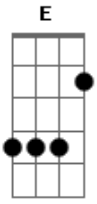

Lou Garcia - Não Fosse Tão Tarde

tom:

E

[Primeira Parte]

A7M Hoje eu pensei em você
 Dbm7 Em como éramos tão próximos
 A7M Por que que eu fui
 Gbm Me apaixonar por você?
 Dbm7 Talvez se eu não tivesse
 E7M Ainda estaríamos aqui

[Pré-Refrão]

A7M Eu ia te pedir pra ficar aqui
 Gbm E7M
 Eu voltaria e apagaria
 A7M Gbm7 Dbm7
 Tudo que nos fez hoje sermos assim
 E7M A7M
 Não funcionou porque fui eu que não quis
 Gbm Dbm7
 Eu sei, eu sei, eu sei
 E7M A7M
 Não funcionou porque fui eu quem não quis
 Gbm Dbm7
 Eu sei, eu sei, eu sei

A7M **Gbm**
Não fosse tão tarde
Dbm7 **E7M**
Não fosse tão tarde

Acordes

© ukulele-chords.com

© ukulele-chords.com

© ukulele-chords.com

© ukulele-chords.com

© ukulele-chords.com

© ukulele-chords.com