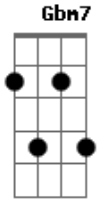

Lou Garcia - Não Fosse Tão Tarde

tom:

E

[Primeira Parte]

A7M Hoje eu pensei em você
 Dbm7 Em como éramos tão próximos
 A7M Por que que eu fui
 Gbm Me apaixonar por você?
 Dbm7 Talvez se eu não tivesse
 E7M Ainda estaríamos aqui

[Pré-Refrão]

A7M Eu ia te pedir pra ficar aqui
 Gbm E7M
 Eu voltaria e apagaria
 A7M Gbm7 Dbm7
 Tudo que nos fez hoje sermos assim
 E7M A7M
 Não funcionou porque fui eu que não quis
 Gbm Dbm7
 Eu sei, eu sei, eu sei
 E7M A7M
 Não funcionou porque fui eu quem não quis
 Gbm Dbm7
 Eu sei, eu sei, eu sei

A7M **Gbm**
Não fosse tão tarde
Dbm7 **E7M**
Não fosse tão tarde

Acordes

© ukulele-chords.com

© ukulele-chords.com

© ukulele-chords.com

© ukulele-chords.com

© ukulele-chords.com

© ukulele-chords.com