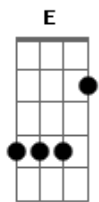

E não se encontrou mais ^G
Talvez agora, se não fosse tão tarde ^{Em} ^{Bm}
^D

Não fosse tão tarde
^G Não fosse tão tarde ^{Em}
^{Bm} Não fosse tão tarde ^D
Não fosse tão tarde

Acordes

© ukulele-chords.com