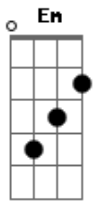

© ukulele-chords.com