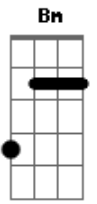

© ukulele-chords.com