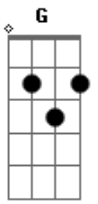

© ukulele-chords.com