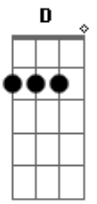

© ukulele-chords.com