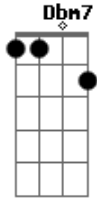

© ukulele-chords.com