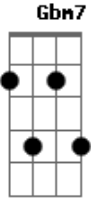

© ukulele-chords.com