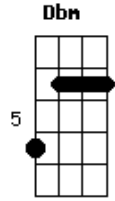

© ukulele-chords.com