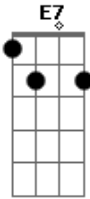

© ukulele-chords.com