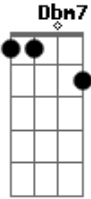

© ukulele-chords.com