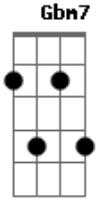

© ukulele-chords.com