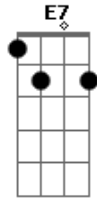

Da nossa amizade ^{Dbm7}
A gente se perdeu ^{E7}
E não se encontrou mais ^{A7}
Talvez agora se não fosse tão tarde ^{Gbm7} ^{Dbm}
Não fosse tão tarde ^{E7}

(^{A7} ^{Gbm7} ^{Dbm7} ^{E7})

Tô com saudade

Tô com saudade

(Não fosse tão tarde)

^{A7} ^{Gbm7}
Tô com saudade ^{Dbm7}
Da nossa amizade ^{E7}
A gente se perdeu ^{A7}
E não se encontrou mais ^{Gbm7} ^{Dbm}
Talvez agora se não fosse tão tarde ^{A7} ^{Gbm7}
Não fosse tão tarde ^{Dbm7} ^{E7}
Não fosse tão tarde ^{A7} ^{Gbm7}
Não fosse tão tarde

Acordes

© ukulele-chords.com

© ukulele-chords.com

© ukulele-chords.com

© ukulele-chords.com

© ukulele-chords.com

© ukulele-chords.com