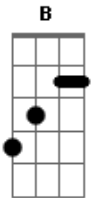

© ukulele-chords.com