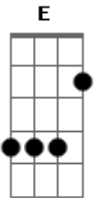

© ukulele-chords.com

© ukulele-chords.com