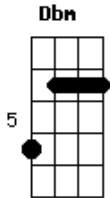

© ukulele-chords.com