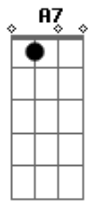

© ukulele-chords.com