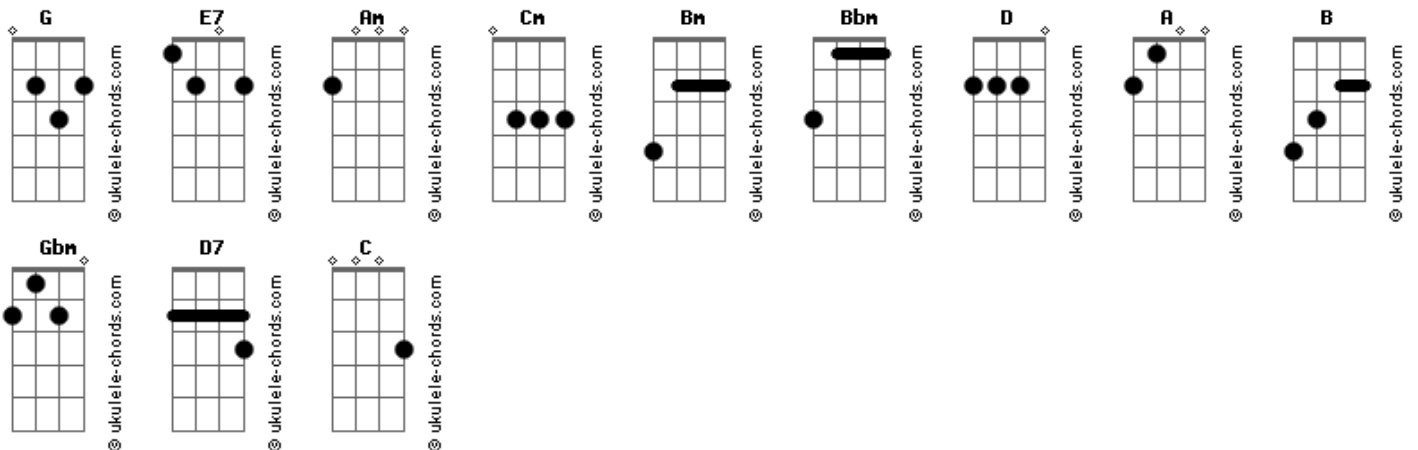

# Los Tres - La Espada Y La Pared

Intro: **G** tom:

Verso  
**E7**  
 Hablar sin pensar, pensar sin hablar  
 Servicio militar, muerte cerebral  
 Cerrar sin abrir, primaveras mil  
 Una sorda feliz se jactó de nuestro fin

Verso  
**E7**  
 Tirar sin lanzar, no, no llega el dolor  
 Y si es lo peor, muerto vivo mejor x2

Puente  
**Am Am Am Cm Bm Bbm** x3  
**Am Am Am G G G**

Verso  
**E7**  
 Triángulo de amor, bermuda del dolor  
 Disparo al corazón, burbuja del terror  
 Caída sin saltar, estruendo sin igual  
 Palabras al pasar, no hay forma de frenar  
 Sexo sin mirar, mi almohada puede más  
 Que todo tu amor que vive en mi bolsón  
 La saliva va, la salida viene atrás  
 Corte cerebral, el principio es al final

## Acordes

Dulce miel de arañas  
**Am G**  
 Consomé  
**Am G**  
 Dulce miel  
**D A B**  
 No endulza sin picar

[Refrão ]  
**D Gbm Bm D7**  
 La espada & la pared  
**G C Bm A**  
 Me atraviezan y no al revés x2

Puente

Verso  
**E7**  
 Triángulo de amor, bermuda del dolor  
 Disparo al corazón, burbuja del terror  
 Caída sin saltar, estruendo sin igual  
 Palabras al pasar, no hay forma de frenar  
 Sexo sin mirar, mi almohada puede más  
 Que todo tu amor que vive en mi bolsón  
 La saliva va, la salida viene atrás  
 Corte cerebral, el principio es al final