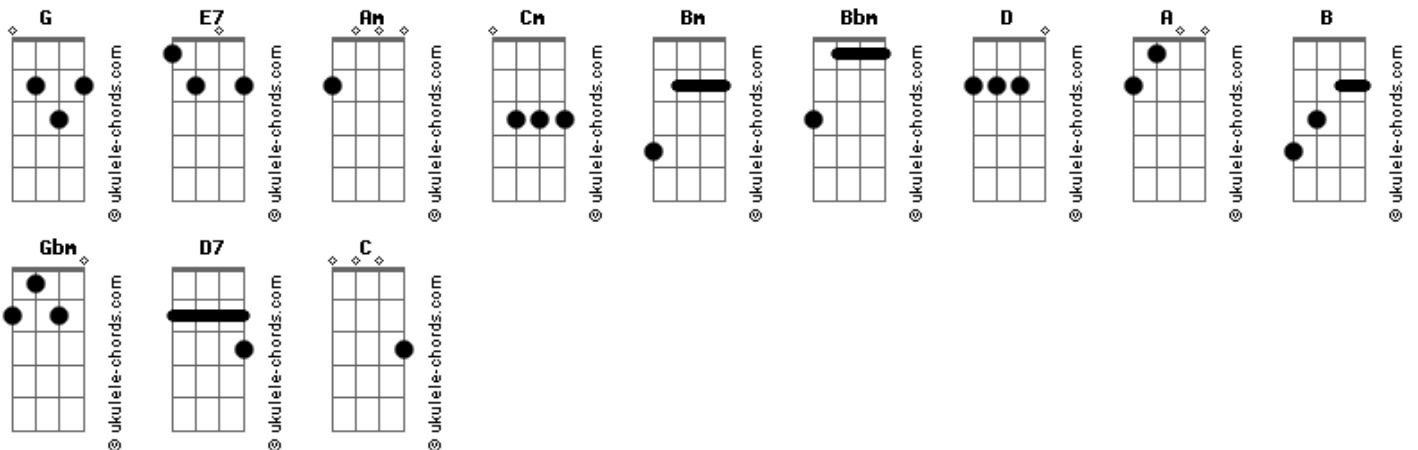

Los Tres - La Espada Y La Pared

Intro: **G** tom:

Verso
E7
 Hablar sin pensar, pensar sin hablar
 Servicio militar, muerte cerebral
 Cerrar sin abrir, primaveras mil
 Una sorda feliz se jactó de nuestro fin

Verso
E7
 Tirar sin lanzar, no, no llega el dolor
 Y si es lo peor, muerto vivo mejor x2

Puente
Am Am Am Cm Bm Bbm x3
Am Am Am G G G

Verso
E7
 Triángulo de amor, bermuda del dolor
 Disparo al corazón, burbuja del terror
 Caída sin saltar, estruendo sin igual
 Palabras al pasar, no hay forma de frenar
 Sexo sin mirar, mi almohada puede más
 Que todo tu amor que vive en mi bolsón
 La saliva va, la salida viene atrás
 Corte cerebral, el principio es al final

Precoro
Am Cm Bm Bbm
 Consomé de callampas
Am G

Acordes

Dulce miel de arañas
Am G
 Consomé
Am G
 Dulce miel
D A B
 No endulza sin picar

[Refrão]
D Gbm Bm D7
 La espada & la pared
G C Bm A
 Me atraviezan y no al revés x2

Puente

Verso
E7
 Triángulo de amor, bermuda del dolor
 Disparo al corazón, burbuja del terror
 Caída sin saltar, estruendo sin igual
 Palabras al pasar, no hay forma de frenar
 Sexo sin mirar, mi almohada puede más
 Que todo tu amor que vive en mi bolsón
 La saliva va, la salida viene atrás
 Corte cerebral, el principio es al final