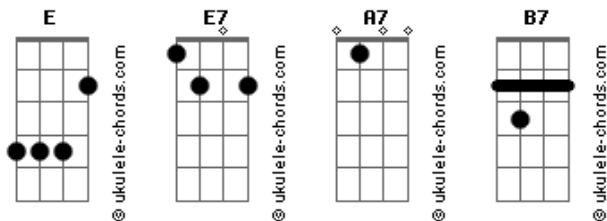

B7

Yo no la cambio por nada

E7

Cuando empieza a cabalgar

E7

Voy a cuidar de mi amorcito

A7

Que mordió el vidrio por demás otra vez

Me llama nene, sifón

B7

Cuando me muerda alocada

E7

iÑam fri frufi fali fru!

A7

iÑam fri frufi fali fru fi ñam fi fru

Ñam fri frufi fali fru fi ñam fi fru!

B7

Yo no la cambio por nada

E7

Cuando empieza a cabalgar

E7

Voy a cuidar de mi amorcito

A7

Que está borracha por demás otra vez

Acordes

Me llama nene, doctor

B7

Cuando me muerda alocada

E7

iÑam fri frufi fali fru!

E7

Voy a cuidar de mi amorcito