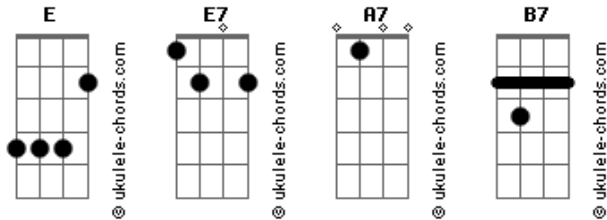

B7

Yo no la cambio por nada

E7

Cuando empieza a cabalgar

E7

Voy a cuidar de mi amorcito

A7

Que mordió el vidrio por demás otra vez

Me llama nene, sifón

B7

Cuando me muerda alocada

E7

iÑam fri frufi fali fru!

A7

iÑam fri frufi fali fru fi ñam fi fru

Ñam fri frufi fali fru fi ñam fi fru!

B7

Yo no la cambio por nada

E7

Cuando empieza a cabalgar

E7

Voy a cuidar de mi amorcito

A7

Que está borracha por demás otra vez

## Acordes

Me llama nene, doctor

B7

Cuando me muerda alocada

E7

iÑam fri frufi fali fru!

E7

Voy a cuidar de mi amorcito