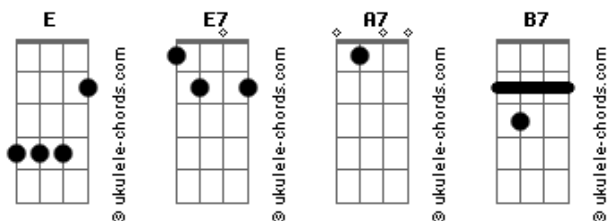

# Patricio Rey y Sus Redonditos de Ricota - Ñam Fri Frufi Fali Fru

tom:  
E

Intro: E7  
Voy a cuidar de mi amorcito  
A7  
Que está borracha por demás otra vez

Me llama nene, doctor  
B7  
Yo no la cambio por nada  
E7  
Cuando empieza a cabalgar

E7  
Voy a cuidar de mi amorcito  
A7  
Que mordió el vidrio por demás otra vez

Me llama nene, sifón  
B7  
Cuando me muerda alocada  
E7  
iÑam fri frufi fali fru!  
A7  
iÑam fri frufi fali fru fi ñam fi fru

Ñam fri frufi fali fru fi ñam fi fru!  
B7  
Yo no la cambio por nada  
E7  
Cuando empieza a cabalgar

E7  
Voy a cuidar de mi amorcito  
A7  
Que está borracha por demás otra vez

## Acordes

Me llama nene, doctor  
B7  
Cuando me muerda alocada  
E7  
iÑam fri frufi fali fru!

E7  
Voy a cuidar de mi amorcito  
A7  
Que mordió el vidrio por demás otra vez

Me llama nene, sifón  
B7  
Yo no la cambio por nada  
E7  
Cuando empieza a cabalgar