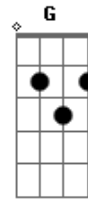

© ukulele-chords.com