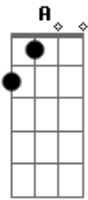

© ukulele-chords.com