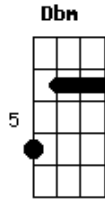

ukulele-chords.com