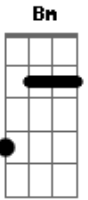

Los Ratones Paranoicos - Carolina

tom:

Intro: A Gb Bm E7
A Gb Bm E7

A Gb
Carolina
Bm E7 A
Ya no hay tiempo para mi
Gb Bm
Todo el dia
E7
Vuelcan autos hacia mi

(A G A G)

A Gb
Carolina
Bm E7 A
Quiero verte sonreir
Gb Bm
Todo el dia

Acordes

© ukulele-chords.com