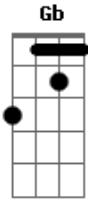

© ukulele-chords.com