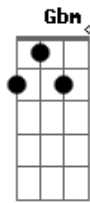

G A D
 Se vuelve contra m?
 D A
 Cuando el amor se termina
 Bm
 El mundo que te di,
 G A D A Bm G A D
 Se vuelve contra m?
 Base Del Punteo:
 (D) / (A) / (Bm) / (Gbm) / (G) / (Bb) / (C) / (D) / (A)
 (D) / (A) / (Bm) / (Gbm) / (G) / (Bb) / (C) / (D) / (A)

D A Bm Gbm
 No, no habr?portunidad,
 G Bb C D A
 S?ue volver? alg?a.
 D A Bm Gbm
 Estar?golpeando en mi puerta,
 G Bb C D A
 M?nunca el amor volver?a sentir.

D A
 Cuando el amor se termina
 Bm
 El mundo que te di,
 G A D
 Se vuelve contra m?
 D A
 Cuando el amor se termina
 Bm
 El mundo que te di,
 G A D
 Se vuelve contra m?
 D A
 Cuando el amor se termina
 Bm
 El mundo que te di,
 G A D D A Bm G A D
 Se vuelve contra m?

D A Bm G A
 Se termina, se termina, se termina
 D A Bm G A D A Bm G A D
 Se termina, se termina, se termina.

Acordes

© ukulele-chords.com

© ukulele-chords.com

© ukulele-chords.com

© ukulele-chords.com

© ukulele-chords.com