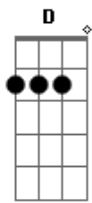

Los Rancheros - Casualidad

Tom: D

D A Bm Gbm
Al final no es casualidad
G Bb C D A
Caminas con ?frente a m?
D A Bm Gbm
La ciudad se queda sin sol,
G Bb C D A
No existe raz?pero todo acab?n
D A
Cuando el amor se termina
Bm
El mundo que te di,
G A D
Se vuelve contra m?
D A
Cuando el amor se termina
Bm
El mundo que te di,
G A D A Bm D
Se vuelve contra m?
D A Bm Gbm
Estar?bailando con ?
G Bb C D A
Canciones que ayer fueron m?.
D A Bm Gbm
Sentir?anta tristeza,
G Bb C D A
Que mi coraz?e dir?n
D A
Cuando el amor se termina
Bm
El mundo que te di,
G A D
Se vuelve contra m?
D A
Cuando el amor se termina
Bm
El mundo que te di,
G A D D A Bm G A D
Se vuelve contra m?
D A Bm G A
Se termina, se termina, se termina
D A Bm G A D A Bm G A D
Se termina, se termina, se termina.

G A D
Se vuelve contra m?
D A
Cuando el amor se termina
Bm
El mundo que te di,
G A D A Bm G A D
Se vuelve contra m?
Base Del Punteo:
(D) / (A) / (Bm) / (Gbm) / (G) / (Bb) / (C) / (D) / (A)
(D) / (A) / (Bm) / (Gbm) / (G) / (Bb) / (C) / (D) / (A)

D A Bm Gbm
No, no habr?portunidad,
G Bb C D A
S?ue volver? alg?a.
D A Bm Gbm
Estar?golpeando en mi puerta,
G Bb C D A
M?nunca el amor volver?a sentir.

D A
Cuando el amor se termina
Bm
El mundo que te di,
G A D
Se vuelve contra m?
D A
Cuando el amor se termina
Bm
El mundo que te di,
G A D
Se vuelve contra m?
D A
Cuando el amor se termina
Bm
El mundo que te di,
G A D D A Bm G A D
Se vuelve contra m?

D A Bm G A
Se termina, se termina, se termina
D A Bm G A D A Bm G A D
Se termina, se termina, se termina.

Acordes

© ukulele-chords.com