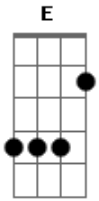

# Los Prisioneros - Maldito Sudaca

tom:

A

(Los acordes tienen que ser con cejilla)

A B  
Maldito sudaca, maldito latino  
A B  
Inmundo chileno, peruano o argentino  
A B  
Maldito sudaca, maldito latino  
A B  
Inmundo chileno, peruano o argentino

A B G  
No te fijes en mi mujer  
A B G  
No saludes a mi mujer

G E G A G E G A B  
La la lá

A B

## Acordes

© ukulele-chords.com

© ukulele-chords.com

© ukulele-chords.com

© ukulele-chords.com

Escucha sudaca, atiende latino  
A B  
Rufián uruguayo, o venezolano  
A B  
Escucha sudaca, atiende latino  
A B  
Rufián uruguayo, o venezolano

A B G  
Tengo en mi abrigo un revólver  
A B G  
En mi corazón hay un revólver

G E G A G E G A B  
La la lá

A B  
Maldito latino, maldito mexicano  
A B  
Maldito sudaca, maldito colombiano  
A B  
Maldito latino, maldito paraguayo  
A B  
Maldito sudaca, maldito latino