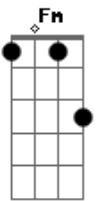

© ukulele-chords.com