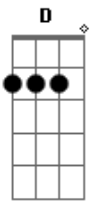

© ukulele-chords.com