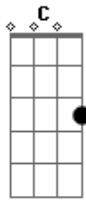

Los Porongas - Espelho de Narciso

Tom: A

Venha ver ^A
 Venha ver
^D
 Veja na janela nela cabe
 Sabe-se o que lá além dos
^A
 Amanhã

^A
 Venha ver
 Venha ver
^D
 Sabe-se que lá além de hoje
 Guarda o horizonte o nome de
^A
 Amanhã

^C ^A
 E é preciso precisão

Acordes

© ukulele-chords.com

© ukulele-chords.com

© ukulele-chords.com

^C
 O espelho de Narciso é
^A
 Impreciso

^C ^A
 Eu não sei, eu não sei
^C ^A
 Quem se vê, é o que se quer

^A
 Fiz um barco a vela e decidi nadar
 Quis uma janela e preferi fechar
 Vem me leva até perto de casa
 Que a casa é mais perto que o fim
 Me leva pra longe de casa
 Que o acaso é mais certo que o Sim