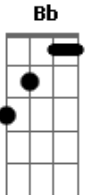

© ukulele-chords.com