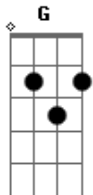

Los Porongas - Dois Lados

Tom: G
Intro: D Am7 (2x)

(D C) (2x)

D
Quando barco balançar
Você vai permanecer
Am7
Eu pulo
D
Quando a noite amanhecer
Você vai me procurar
Am7
Eu fujo
D
Não mudo o que não dá
Meu muro é um lugar
Am
Seguro... Juro
D
Se o mundo não girar
Que lado vai ficar
Am
Escuro
C
Se eu caio logo me levanto
Bb G D
E penso no que mais quero fazer
C
Se eu caio logo me levanto
Bb G D
E canto porque sei que é pra valer

D
Não mudo o que não dá
Meu muro é um lugar
Am
Seguro... Juro
D
Se o mundo não girar
Que lado vai ficar
Am
Escuro
Quando tempo duro?
C
Se eu caio logo me levanto
Bb G D
E penso no que mais quero fazer
C
Se eu caio logo me levanto
Bb G D
E canto porque sei que é pra valer
D Am
Vou buscar alguma respostas
D Am
Vou saber se abrir as portas
D Am
Vou buscar alguma respostas
D Am
Vou saber vou abrir as portas

Acordes

© ukulele-chords.com