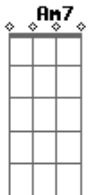

© ukulele-chords.com