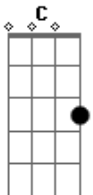

© ukulele-chords.com