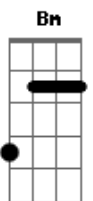

Los Piojos - Bicho de Ciudad

tom:
D

Intro:

D G D G
Que voy a hacer con tanto cielo para mí
D G D G
Voy a volar yo soy un bicho de ciudad

D G D G
Que voy a hacer, cual es el camino a seguir
D G D G
Voy a soñar con ese beso al regresar

(A G Gbm Em A)
(A G Gbm Em A)

A G
Aaaaah aaaah aaaah aaaah

D G D G
Que voy a hacer con tanto cielo para mí
D G D G
Voy a volar yo soy un bicho de ciudad

D G D G
Bajo un árbol me refugio del calor
D G D G Bm
En el silencio escucho el riooooooooooooo

G D A Em
Y no te asustes si me río como un loco
G D A
Es necesario que a mañana sea así

Acordes

© ukulele-chords.com

© ukulele-chords.com

© ukulele-chords.com

© ukulele-chords.com

© ukulele-chords.com

© ukulele-chords.com

Bm G D A Em
Será la vida que siempre nos pega un poco
G D A
Nos encandila con lo que esta por venir

(A G Gbm Em A)
(A G Gbm Em A)

[Interludio] A G
Intro:

D
Tengo algo mal pensado
G
Little baby en el colchón
D
Lloviznando de repente
G
Donde esta mi amor