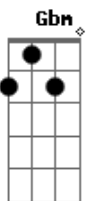

Los Piojos - Bicho de Ciudad

tom:
D

Intro:

D G D G
Que voy a hacer con tanto cielo para mí
D G D G
Voy a volar yo soy un bicho de ciudad

D G D G
Que voy a hacer, cual es el camino a seguir
D G D G
Voy a soñar con ese beso al regresar

(A G Gbm Em A)
(A G Gbm Em A)

A G
Aaaaah aaaah aaaah aaaah

D G D G
Que voy a hacer con tanto cielo para mí
D G D G
Voy a volar yo soy un bicho de ciudad

D G D G
Bajo un árbol me refugio del calor
D G D G Bm
En el silencio escucho el riooooooooooooo

G D A Em
Y no te asustes si me río como un loco
G D A
Es necesario que a mañana sea así

Acordes

© ukulele-chords.com

© ukulele-chords.com

© ukulele-chords.com

© ukulele-chords.com

© ukulele-chords.com

© ukulele-chords.com

Bm G D A Em
Será la vida que siempre nos pega un poco
G D A
Nos encandila con lo que esta por venir

(A G Gbm Em A)
(A G Gbm Em A)

[Interludio] A G
Intro:

D
Tengo algo mal pensado
G
Little baby en el colchón
D
Lloviznando de repente
G
Donde esta mi amor