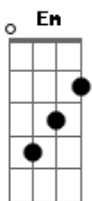

Los Piojos - Bicho de Ciudad

tom:
D

Intro:

D G D G
Que voy a hacer con tanto cielo para mí
D G D G
Voy a volar yo soy un bicho de ciudad

D G D G
Que voy a hacer, cual es el camino a seguir
D G D G
Voy a soñar con ese beso al regresar

(A G Gbm Em A)
(A G Gbm Em A)

A G
Aaaaah aaaah aaaah aaaah

D G D G
Que voy a hacer con tanto cielo para mí
D G D G
Voy a volar yo soy un bicho de ciudad

D G D G
Bajo un árbol me refugio del calor
D G D G Bm
En el silencio escucho el riooooooooooooo

G D A Em
Y no te asustes si me río como un loco
G D A
Es necesario que a mañana sea así

Acordes

© ukulele-chords.com

© ukulele-chords.com

© ukulele-chords.com

© ukulele-chords.com

© ukulele-chords.com

© ukulele-chords.com

Bm G D A Em
Será la vida que siempre nos pega un poco
G D A
Nos encandila con lo que esta por venir

(A G Gbm Em A)
(A G Gbm Em A)

[Interludio] A G
Intro:

D
Tengo algo mal pensado
G
Little baby en el colchón
D
Lloviznando de repente
G
Donde esta mi amor