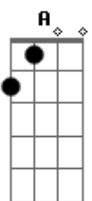

Los Piojos - Bicho de Ciudad

tom:
D

Intro:

D G D G
Que voy a hacer con tanto cielo para mí
D G D G
Voy a volar yo soy un bicho de ciudad

D G D G
Que voy a hacer, cual es el camino a seguir
D G D G
Voy a soñar con ese beso al regresar

(A G Gbm Em A)
(A G Gbm Em A)

A G
Aaaaah aaaah aaaah aaaah

D G D G
Que voy a hacer con tanto cielo para mí
D G D G
Voy a volar yo soy un bicho de ciudad

D G D G
Bajo un árbol me refugio del calor
D G D G Bm
En el silencio escucho el riooooooooooooo

G D A Em
Y no te asustes si me río como un loco
G D A
Es necesario que a mañana sea así

Acordes

© ukulele-chords.com

© ukulele-chords.com

© ukulele-chords.com

© ukulele-chords.com

© ukulele-chords.com

© ukulele-chords.com

Bm G D A Em
Será la vida que siempre nos pega un poco
G D A
Nos encandila con lo que esta por venir

(A G Gbm Em A)
(A G Gbm Em A)

[Interludio] A G
Intro:

D
Tengo algo mal pensado
G
Little baby en el colchón
D
Lloviznando de repente
G
Donde esta mi amor