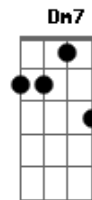

© ukulele-chords.com