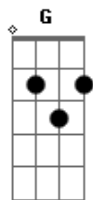

Los Nocheros - Signos

tom:

Intro: C G Am Em
F G E Am
F G7 G

C Am
Yo sé que amar es bello y amor vas a encontrar
F G F G
Pero al llegar las horas mas intimas y solas
C Am
¿A quien tus confidencias más hondas le dirás?
Dm7 G Dm7 G
¿A quien con mas soltura, le ofrecerás tu cuerpo?
Am Em F G
Y el viento de tu sangre ¿a quien se enredara?

C Am
¿Quien contendrá las llamas de tu pasión, mujer?
F G F G
Al ser que acariciabas con toda tu ternura
C Am
¿En que lecho fragante tu voz maldecirá?
Dm7 G Dm7 G
Pues no ha de ser el mismo que tanto amor te dio
Am
Sino... el que vos pretendes
F
Usar para olvidarme
G
Que es el signo mas claro
E7 G
De tu honda soledad

[Refrão]

C G Am Em
Como puedes entonces vivir días y noches
F F
Soportando el exilio del amor

Acordes

© ukulele-chords.com

© ukulele-chords.com

© ukulele-chords.com

© ukulele-chords.com

© ukulele-chords.com