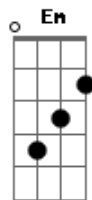

Los Nocheros - Signos

tom:

Intro: C G Am Em
F G E Am
F G7 G

C Am
Yo sé que amar es bello y amor vas a encontrar
F G F G
Pero al llegar las horas mas intimas y solas
C Am
¿A quien tus confidencias más hondas le dirás?
Dm7 G Dm7 G
¿A quien con mas soltura, le ofrecerás tu cuerpo?
Am Em F G
Y el viento de tu sangre ¿a quien se enredara?

C Am
¿Quien contendrá las llamas de tu pasión, mujer?
F G F G
Al ser que acariciabas con toda tu ternura
C Am
¿En que lecho fragante tu voz maldecirá?
Dm7 G Dm7 G
Pues no ha de ser el mismo que tanto amor te dio
Am
Sino... el que vos pretendes
F
Usar para olvidarme
G
Que es el signo mas claro
E7 G
De tu honda soledad

[Refrão]

C G Am Em
Como puedes entonces vivir días y noches
F F
Soportando el exilio del amor

Acordes

© ukulele-chords.com

© ukulele-chords.com

© ukulele-chords.com

© ukulele-chords.com

© ukulele-chords.com