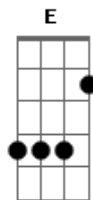

Los Nocheros - Signos

tom:

Intro: C G Am Em
F G E Am
F G7 G

C Am
Yo sé que amar es bello y amor vas a encontrar
F G F G
Pero al llegar las horas mas intimas y solas
C Am
¿A quien tus confidencias más hondas le dirás?
Dm7 G Dm7 G
¿A quien con mas soltura, le ofrecerás tu cuerpo?
Am Em F G
Y el viento de tu sangre ¿a quien se enredara?

C Am
¿Quien contendrá las llamas de tu pasión, mujer?
F G F G
Al ser que acariciabas con toda tu ternura
C Am
¿En que lecho fragante tu voz maldecirá?
Dm7 G Dm7 G
Pues no ha de ser el mismo que tanto amor te dio
Am
Sino... el que vos pretendes
F
Usar para olvidarme
G
Que es el signo mas claro
E7 G
De tu honda soledad

[Refrão]

C G Am Em
Como puedes entonces vivir días y noches
F F
Soportando el exilio del amor

Acordes

© ukulele-chords.com

© ukulele-chords.com

© ukulele-chords.com

© ukulele-chords.com

© ukulele-chords.com

C Am
Bien sabes que me amas
C Am
Contra viento y marea
F G
Que objeto tiene, entonces
Dm7 E G
Mentir hasta el dolor

[Refrão]

C G Am Em
Como puedes entonces vivir días y noches
F F
Soportando el exilio del amor
G G
Y creer que son todas mentiras sin razón
Dm G Am Em
Escritas en el alma si es un hondo deseo
F G C
La angustia de vivir