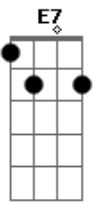

Los Nocheros - Signos

tom:

Intro: C G Am Em
F G E Am
F G7 G

C Am
Yo sé que amar es bello y amor vas a encontrar
F G F G
Pero al llegar las horas mas intimas y solas
C Am
¿A quien tus confidencias más hondas le dirás?
Dm7 G Dm7 G
¿A quien con mas soltura, le ofrecerás tu cuerpo?
Am Em F G
Y el viento de tu sangre ¿a quien se enredara?

© ukulele-chords.com

© ukulele-chords.com

© ukulele-chords.com

© ukulele-chords.com

© ukulele-chords.com

© ukulele-chords.com

G G
Y creer que son todas mentiras sin razón
Dm G Am Em
Escritas en el alma si es un hondo deseo
F G C
La angustia de vivir