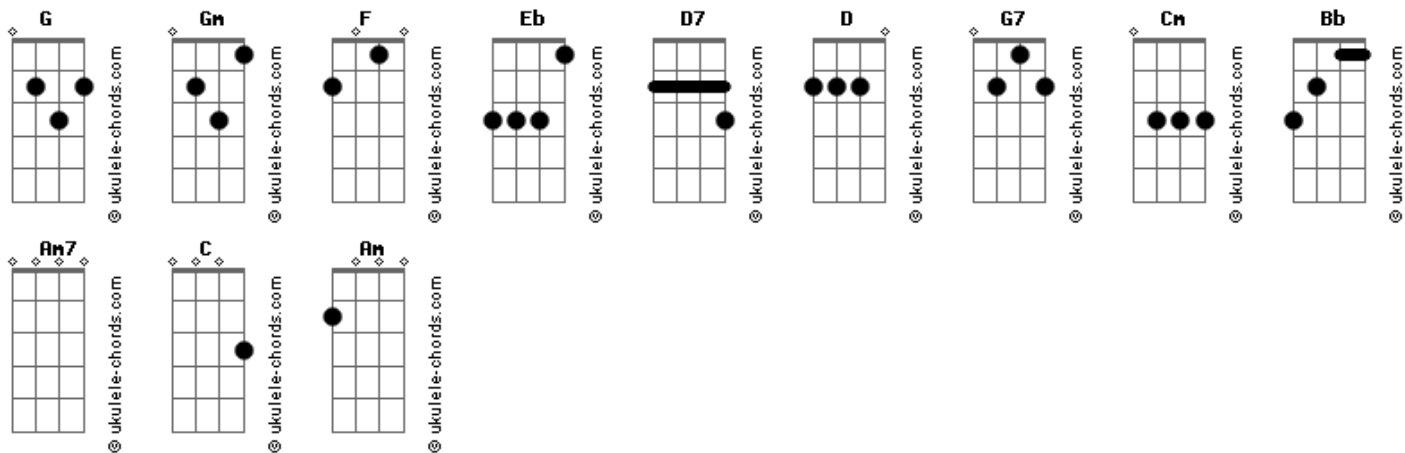

Los Melodicos - Guitarra Española

tom:

Gm

Intro: Gm F Eb D7
Gm F Eb D7
Eb D7 Eb D7

Estrof

Gm D
Fue una mañana de un dia soleado
D7 Gm
Fue al despertar que la encontré a mi lado
Gm D
Tus cuerdas de plata y un lazo encarnado
D7 Gm G G7
El mejor regalo que yo habia soñado
Cm Gm
No pude saber de donde habia llegado
Cm
Tantas historias habia encontrado, entre
D7 Gm G G7
Sus finas cuerdas de plata

Acordes

Cm F Bb
Hoy la luz de luna y su cuerpo de diosa
Eb Am7 D7
Lanzo un reflejo en forma misteriosa que yo quisiera
G C D7
Poder adivinar

G Am
Tal vez fue una guitarra de media noche
D7 G C D7
De aquellas que acompañan las serenatas
G Am
Quizá entre sus cuerdas cuantos amores
D7 G
Unieron para siempre sus corazones

[Interlúdio] Eb D7 Eb D7

[Final]

Eb G Eb G
Guitarra española, hoy canto por ti