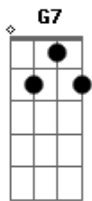

© ukulele-chords.com