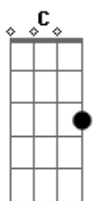

Los Lobos - La Bamba

Tom: C

Tabbed by: willy

Intro:

/ slide up
 \ slide down
 (tr) tremolo picking

Para bailar la bamba, Para bailar la bamba,
 se necesita un poca de gracia, una poca de gracia para mi
 para

(tremolo for 1 bar)

ti y ariba y ariba, ay ariba ariba por ti se re

(as soon as you come out of the tremolo from previous bar, slide up to the 12 fret then back without picking)

por ti se re, por ti se re

Para bailar la bamba, Para bailar la bamba,
 se necesita un poca de gracia, una poca de gracia para mi
 para

Para bailar la bamba, Para bailar la bamba,
 se necesita un poca de gracia, una poca de gracia para mi
 para

tiy ariba y ariba, ay ariba ariba por ti se re

por ti se re, por ti se re

bamba, bamba

bamba, bamba

bamba, bamba

bamba, bamba

Solo:
 (p) pull off
 (h) hammer on

Acordes