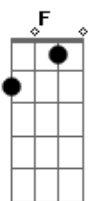

© ukulele-chords.com