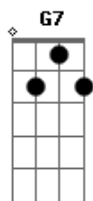

© ukulele-chords.com