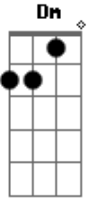

© ukulele-chords.com