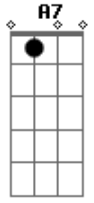

© ukulele-chords.com