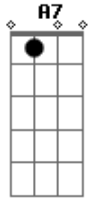

© ukulele-chords.com