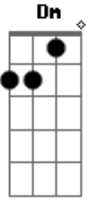

© ukulele-chords.com