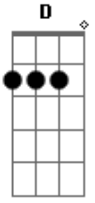

Los Lobos - Cumbia Raza Intro

Tom: D

This Time

Gm

Dm

A7

Dm

Gm

Dm

A7

Acordes

© ukulele-chords.com