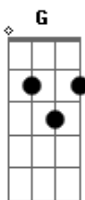

Los Izquierdos de la Cueva - Inalcanzable

tom:

Intro: G C D Gbm
G C G

G Bm
Cuando no estas a mi lado

Em
Soy un rumor pasajero

C G
Que se entevera en la nada

D G
Para soñarte en silencio

G Bm
Entonces soy como un rio

Em
Buscando el mar en tu cuerpo

C G
Sueño imposible es el mio

D G
Solo conozco el invierno

G Bm
Inalcanzable te miro

Em
Inalcanzable te siento

C G
Me niego a que este prohibido

D G
Quererte como te quiero

G D
Pero si nunca sos mía

G Bm
Camino lleno de espinas

Em
Por el que siempre regreso

C G
Para encontrarme en tus ojos

D G
Y en ti quedarme de nuevo

G Bm
La noche trajo esperanzas

Em
Ya se entero del secreto

C G
Por eso brilla la luna

D G
Si te acaricio en el viento

G D
Pero si nunca sos mía

Em
Voy a soñar en silencio

C G
Que un dia llego a tus labios

D G
Para decir que te quiero

Acordes

© ukulele-chords.com

© ukulele-chords.com