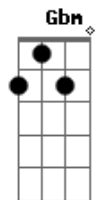

Los Izquierdos de la Cueva - Inalcanzable

tom:

Intro: G C D Gbm
G C G

G Bm
Cuando no estas a mi lado

Em
Soy un rumor pasajero

C G
Que se entevera en la nada

D G
Para soñarte en silencio

G Bm
Entonces soy como un rio

G Bm
Camino lleno de espinas

Em
Por el que siempre regreso

C G
Para encontrarme en tus ojos

D G
Y en ti quedarme de nuevo

G Bm
La noche trajo esperanzas

Em
Ya se entero del secreto

C G
Por eso brilla la luna

D G
Si te acaricio en el viento

G D
Pero si nunca sos mía

Em
Voy a soñar en silencio

C G
Que un dia llego a tus labios

D G
Para decir que te quiero

Acordes

© ukulele-chords.com

© ukulele-chords.com