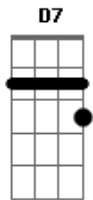

© ukulele-chords.com