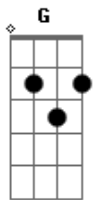

Los Indolatinos - Recuerdos de Ypacarai

tom:

G

Una noche tibia nos conocimos
Junto al lago azul de Ypacarai
Tu cantabas triste por el camino
Viejas melodias en guaraní
Y con el embrujo de tus canciones
Iba ya naciendo tu amor em mi
Y en la noche hermosa de plenilunio

De tus blancas manos senti el calor
Que con sus caricias me dió el amor
Dondes estás ahora cuñatai
Que tu suave canto no llega a mi
Donde estás ahora mi ser te añora con frenesi
Todo te recuerda mi dulce amor
Junto al lago azul de Ypacarai
Vuelve para siempre mi amor te espera
Cuñatai

Acordes

© ukulele-chords.com