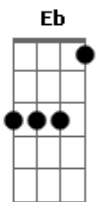

© ukulele-chords.com