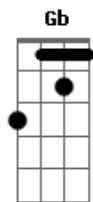

© ukulele-chords.com