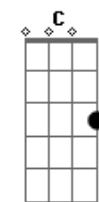

© ukulele-chords.com