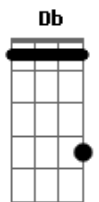

© ukulele-chords.com