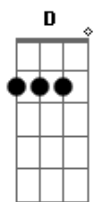

Los Hermanos - Último Romance

Tom: G

Afinação: Eb Ab Db Gb Bb

Eb (afinação Eb)

(intro 2x) Am7 D Am7 D Am7 D G Ab

(o acorde "D" varia entre D e D durante quase toda a música - na intro e nos versos)

Am7 D
Eu encontrei
Am7 D
quando não quis
Am7 D
mais procurar
G Ab
o meu amor

Am7 D
E quanto levou
Am7 D
foi pr'eu merecer
Am7 D
antes um mês
G Ab
e eu ja não sei...

Am7 D
E até quem me vê
Am7 D
lendo o
jornal
Am7 D
na fila do pão
G Ab C
sabe que eu te encontrei
Am
E ninguém dirá
Bm7
que é tarde demais
Em D C
que é tão diferente assim
Am
Do nosso amor
Bm7
a gente é que sabe...
B7
(ahhh vaaai)

Em D Am7
Me diz o que é o sufoco
D Em D
que eu te mostro alguém
Am7 D Em

afim de te acompanhar

D Am7 D
E se o caso for de ir à praia
Em D Am7 D
eu levo essa casa numa sacola!

(intro) (Am7 D Am7 D Am7 D G Ab)

Am7 D
Eu encontrei
Am7 D
e quis duvidar
Am7 D
tanto clichê
G Ab
deve não ser
Am7 D
Você me falou
Am7 D
pr'eu não me não me preocupar
Am7 D
ter fé e ver
G Ab
coragem no amor
Am7 D
E só de te ver
Am7 D
eu penso em trocar
Am7 D
a minha TV
G Ab C
num jeito de te levar...
Am
A qualquer lugar
Bm7
que você queira
Em D C
e ir onde o vento for
Am
que pra nós dois
Bm7 B7 Am7 Bm7
sair de casa ja é se aventurar

B7
(ahhhhhhh vaaaaai)

Em D Am7
Me diz o que é sossego
D Em D
que eu te mostro alguém
Am7 D Em
afim de te acompanhar
D Am7 D
E se o tempo for te levar
Em D
eu sigo essa hora
Am7
e pego carona... C7 (Am7 Bm7 Em D C7)
Pra te acompanhar!

(desfecho)

Acordes

© ukulele-chords.com