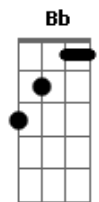

© ukulele-chords.com