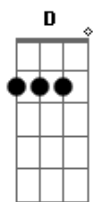

Los Hermanos - Último Romance

Tom: G

Afinação: Eb Ab Db Gb Bb

Eb (afinação Eb)

(intro 2x) Am7 D Am7 D Am7 D G Ab

(o acorde "D" varia entre D e D durante quase toda a música - na intro e nos versos)

Am7 D
Eu encontrei
Am7 D
quando não quis
Am7 D
mais procurar
G Ab
o meu amor

Am7 D
E quanto levou
Am7 D
foi pr'eu merecer
Am7 D
antes um mês
G Ab
e eu ja não sei...

Am7 D
E até quem me vê
Am7 D
lendo o
jornal
Am7 D
na fila do pão
G Ab C
sabe que eu te encontrei
Am
E ninguém dirá
Bm7
que é tarde demais
Em D C
que é tão diferente assim
Am
Do nosso amor
Bm7
a gente é que sabe...
B7
(ahhh vaaai)

Em D Am7
Me diz o que é o sufoco
D Em D
que eu te mostro alguém
Am7 D Em

afim de te acompanhar
D Am7 D
E se o caso for de ir à praia
Em D Am7 D
eu levo essa casa numa sacola!

(intro) (Am7 D Am7 D Am7 D G Ab)

Am7 D
Eu encontrei
Am7 D
e quis duvidar
Am7 D
tanto clichê
G Ab
deve não ser
Am7 D
Você me falou
Am7 D
pr'eu não me não me preocupar
Am7 D
ter fé e ver
G Ab
coragem no amor
Am7 D
E só de te ver
Am7 D
eu penso em trocar
Am7 D
a minha TV
G Ab C
num jeito de te levar...
Am
A qualquer lugar
Bm7
que você queira
Em D C
e ir onde o vento for
Am
que pra nós dois
Bm7 B7 Am7 Bm7
sair de casa ja é se aventurar

B7
(ahhhhhhh vaaaaai)

Em D Am7
Me diz o que é sossego
D Em D
que eu te mostro alguém
Am7 D Em
afim de te acompanhar
D Am7 D
E se o tempo for te levar
Em D
eu sigo essa hora
Am7
e pego carona... C7 (Am7 Bm7 Em D C7)
Pra te acompanhar!

(desfecho)

Acordes