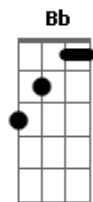

© ukulele-chords.com