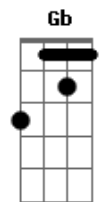

© ukulele-chords.com