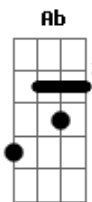

© ukulele-chords.com