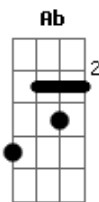

© ukulele-chords.com