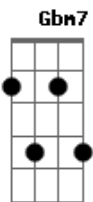

© ukulele-chords.com