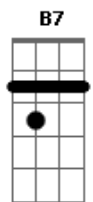

© ukulele-chords.com