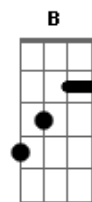

© ukulele-chords.com