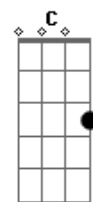

© ukulele-chords.com