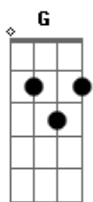

Los Hermanos - Romeu e Julieta

Tom: G

Assim que o amor entrou no meio, o meio virou amor
(Gbm7 B7)

O fogo se derreteu, o gelo se incendiou
E a brisa que era um tufão

(Gbm7 B7)

Depois que o mar derramou, depois que a casa caiu
O vento da paz soprou

G Clareou, refletiu, se cansou do ódio e viu que o sonho é real
B7 B7 Em

E qualquer vitória é carnaval, carnaval, carnaval
Am C7 C

G Muito além da razão, bate forte emoção, ilusão que o céu
B7 B7 Em
criou

Am C7 C
Onde apenas o meu coração amará, amará

G O amor não se tem na hora que se quer, ele vem no olhar
D B7 Em Am D

G Sabe ser o melhor na vida e pede bis quando faz alguém feliz
D B7 Em Am D G

(Gbm7 B7)4x

G B7 B7 Em

Vem aqui, vem viver, não precisa escolher os jardins do
nosso lar

Am C7 C
Preparando a festa pra sonhar, pra sonhar, pra sonhar
G B7 B7 Em

Faça chuva, vem o sol, em comum o futebol deu você e o nosso
amor

Am C7 C
Convidando as mágoas pra cantar, pra cantar, pra cantar

G D B7 Em Am D
O amor não se tem na hora que se quer, ele vem no olhar
G D B7 Em Am D G

Sabe ser o melhor na vida e pede bis quando faz alguém feliz

(Gbm7 B7)4x

[solo]--> (G B7 B7 Em Am C7 C)2x

G D B7 Em Am D
O amor não se tem na hora que se quer, ele vem no olhar
G D B7 Em Am D

Sabe ser o melhor na vida e pede bis quando faz alguém
feliz

G O amor não se tem na hora que se quer, ele vem no olhar
D B7 Em Am D

G Sabe ser o melhor na vida e pede bis quando faz alguém feliz
D B7 Em Am D G

(Gbm7 B)4x G

Acordes

© ukulele-chords.com