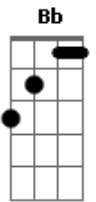

Los Hermanos - Lisbela

Tom: F

Intro: F
F Gm C7 F Bb C7

F Gm
Eu quero a sina de um artista de cinema
C7 F
Eu quero a cena onde eu possa brilhar
F Bb
Um brilho intenso, um desejo, eu quero um beijo,
C7 F
Um beijo imenso onde eu possa me afogar

A Dm
Eu quero ser o matador das cinco estrelas
G C
Eu quero ser o Bruce-Lee do Maranhão
Bb F
A patativa do norte, eu quero a sorte
Gm C7 F
Eu quero a sorte do chofér de caminhão

Bb Dm
Pra me danar por essa estrada mundo afora,
Gm C7 F
ir embora, sem sair do meu lugar
Bb A
Pra me danar por essa estrada mundo afora,
Gm C7 F

A Dm
Eu quero um beijo de cinema americano
G C
Fechar os olhos, fugir do perigo
Bb F
Matar bandido, prender ladrão
Gm C7 F
A minha vida vai virar novela

Bb Dm
Eu quero amor, eu quero amar
Gm C7 F
Eu quero o amor de Lisbela, eu quero o mar e o sertão
Bb Dm
Eu quero amor, eu quero amar
Gm C7 F
Eu quero o amor de Lisbela, eu quero o mar e o sertão

(F)
(F Gm C7 F Bb C7)

Acordes

© ukulele-chords.com

© ukulele-chords.com

© ukulele-chords.com

© ukulele-chords.com

© ukulele-chords.com

© ukulele-chords.com