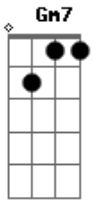

© ukulele-chords.com