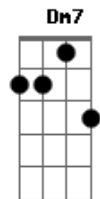

© ukulele-chords.com