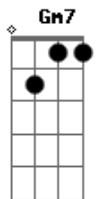

© ukulele-chords.com