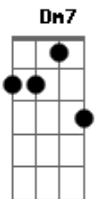

© ukulele-chords.com