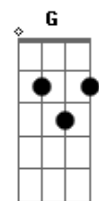

© ukulele-chords.com