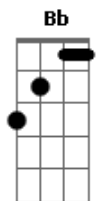

Los Hermanos - Lisbela

Tom: F

Intro: F
F Gm7 C7 F Bb C7

F Gm7
Eu quero a sina de um artista de cinema
C7 F
Eu quero a cena onde eu possa brilhar
F Bb
Um brilho intenso, um desejo, eu quero um beijo,
C7 F
Um beijo imenso onde eu possa me afogar

A Dm7
Eu quero ser o matador das cinco estrelas
G C
Eu quero ser o Bruce-Lee do Maranhão
Bb F
A patativa do norte, eu quero a sorte
Gm7 C7 F
Eu quero a sorte do chofér de caminhão

Bb Dm7
Pra me danar por essa estrada mundo afora,
Gm7 C7 F
ir embora, sem sair do meu lugar
Bb A
Pra me danar por essa estrada mundo afora,
Gm7 C7 F

A Dm7
Eu quero um beijo de cinema americano
G C
Fechar os olhos, fugir do perigo
Bb F
Matar bandido, prender ladrão
Gm7 C7 F
A minha vida vai virar novela

Bb Dm7
Eu quero amor, eu quero amar
Gm7 C7 F
Eu quero o amor de Lisbela, eu quero o mar e o sertão
Bb Dm7
Eu quero amor, eu quero amar
Gm7 C7 F
Eu quero o amor de Lisbela, eu quero o mar e o sertão

(F)
(F Gm7 C7 F Bb C7)

Acordes

© ukulele-chords.com

© ukulele-chords.com

© ukulele-chords.com

© ukulele-chords.com

© ukulele-chords.com

© ukulele-chords.com