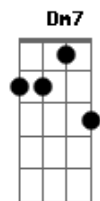

© ukulele-chords.com