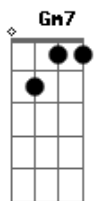

© ukulele-chords.com