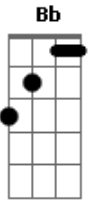

Los Hermanos - Lisbela

Tom: F

Intro: F
F Gm7 C7 F Bb C7

F Gm7
Eu quero a sina de um artista de cinema
C7 F
Eu quero a cena onde eu possa brilhar
F Bb
Um brilho intenso, um desejo, eu quero um beijo,
C7 F
Um beijo imenso onde eu possa me afogar

A Dm7
Eu quero ser o matador das cinco estrelas
G C
Eu quero ser o Bruce-Lee do Maranhão
Bb F
A patativa do norte, eu quero a sorte
Gm7 C7 F
Eu quero a sorte do chofér de caminhão

Bb Dm7
Pra me danar por essa estrada mundo afora,
Gm7 C7 F
ir embora, sem sair do meu lugar
Bb A
Pra me danar por essa estrada mundo afora,
Gm7 C7 F

A Dm7
Eu quero um beijo de cinema americano
G C
Fechar os olhos, fugir do perigo
Bb F
Matar bandido, prender ladrão
Gm7 C7 F
A minha vida vai virar novela

Bb Dm7
Eu quero amor, eu quero amar
Gm7 C7 F
Eu quero o amor de Lisbela, eu quero o mar e o sertão
Bb Dm7
Eu quero amor, eu quero amar
Gm7 C7 F
Eu quero o amor de Lisbela, eu quero o mar e o sertão

(F)
(F Gm7 C7 F Bb C7)

Acordes

© ukulele-chords.com

© ukulele-chords.com

© ukulele-chords.com

© ukulele-chords.com

© ukulele-chords.com

© ukulele-chords.com