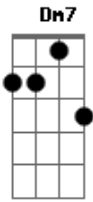

Los Hermanos - Lisbela

Tom: F

Intro: F
F Gm7 C7 F Bb C7

F Gm7
Eu quero a sina de um artista de cinema
C7 F
Eu quero a cena onde eu possa brilhar
F Bb
Um brilho intenso, um desejo, eu quero um beijo,
C7 F
Um beijo imenso onde eu possa me afogar

A Dm7
Eu quero ser o matador das cinco estrelas
G C
Eu quero ser o Bruce-Lee do Maranhão
Bb F
A patativa do norte, eu quero a sorte
Gm7 C7 F
Eu quero a sorte do chofér de caminhão

Bb Dm7
Pra me danar por essa estrada mundo afora,
Gm7 C7 F
ir embora, sem sair do meu lugar
Bb A
Pra me danar por essa estrada mundo afora,
Gm7 C7 F

A Dm7
Eu quero um beijo de cinema americano
G C
Fechar os olhos, fugir do perigo
Bb F
Matar bandido, prender ladrão
Gm7 C7 F
A minha vida vai virar novela

Bb Dm7
Eu quero amor, eu quero amar
Gm7 C7 F
Eu quero o amor de Lisbela, eu quero o mar e o sertão
Bb Dm7
Eu quero amor, eu quero amar
Gm7 C7 F
Eu quero o amor de Lisbela, eu quero o mar e o sertão

(F)
(F Gm7 C7 F Bb C7)

Acordes

© ukulele-chords.com

© ukulele-chords.com

© ukulele-chords.com

© ukulele-chords.com

© ukulele-chords.com

© ukulele-chords.com