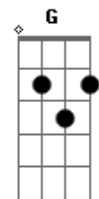

© ukulele-chords.com