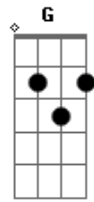

Los Hermanos - Lisbela

Tom: F

Intro: F
F Gm7 C7 F Bb C7

F Gm7
Eu quero a sina de um artista de cinema
C7 F
Eu quero a cena onde eu possa brilhar
F Bb
Um brilho intenso, um desejo, eu quero um beijo,
C7 F
Um beijo imenso onde eu possa me afogar

A Dm7
Eu quero ser o matador das cinco estrelas
G C
Eu quero ser o Bruce-Lee do Maranhão
Bb F
A patativa do norte, eu quero a sorte
Gm7 C7 F
Eu quero a sorte do chofér de caminhão

Bb Dm7
Pra me danar por essa estrada mundo afora,
Gm7 C7 F
ir embora, sem sair do meu lugar
Bb A
Pra me danar por essa estrada mundo afora,
Gm7 C7 F

A Dm7
Eu quero um beijo de cinema americano
G C
Fechar os olhos, fugir do perigo
Bb F
Matar bandido, prender ladrão
Gm7 C7 F
A minha vida vai virar novela

Bb Dm7
Eu quero amor, eu quero amar
Gm7 C7 F
Eu quero o amor de Lisbela, eu quero o mar e o sertão
Bb Dm7
Eu quero amor, eu quero amar
Gm7 C7 F
Eu quero o amor de Lisbela, eu quero o mar e o sertão

(F)
(F Gm7 C7 F Bb C7)

Acordes

© ukulele-chords.com

© ukulele-chords.com

© ukulele-chords.com

© ukulele-chords.com

© ukulele-chords.com

© ukulele-chords.com