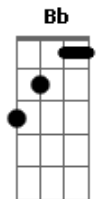

Los Hermanos - Lisbela

Tom: F

Intro: F
F Gm7 C7 F Bb C7

F Gm7
Eu quero a sina de um artista de cinema
C7 F
Eu quero a cena onde eu possa brilhar
F Bb
Um brilho intenso, um desejo, eu quero um beijo,
C7 F
Um beijo imenso onde eu possa me afogar

A Dm7
Eu quero um beijo de cinema americano
G C
Fechar os olhos, fugir do perigo
Bb F
Matar bandido, prender ladrão
Gm7 C7 F
A minha vida vai virar novela

Bb Dm7
Eu quero amor, eu quero amar
Gm7 C7 F
Eu quero o amor de Lisbela, eu quero o mar e o sertão
Bb Dm7
Eu quero amor, eu quero amar
Gm7 C7 F
Eu quero o amor de Lisbela, eu quero o mar e o sertão

(F)
(F Gm7 C7 F Bb C7)

Acordes

© ukulele-chords.com

© ukulele-chords.com

© ukulele-chords.com

© ukulele-chords.com

© ukulele-chords.com

© ukulele-chords.com