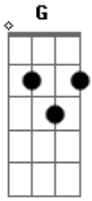

Los Hermanos - Gabriela

tom:

A

G Gbm Dm G Gbm Dm G Gbm Dm

Dm
Longos são os dias que eu conto pro meu amor chegar

G Gbm Dm G Gbm Dm G Gbm Dm G Gbm Dm
Longe eu soffro tanto e não agüento mais esse meu penar

Volta minha amada Gabriela, Gabriela

G Gbm Dm G Gbm Dm G Gbm Dm G Gbm Dm
Lua leva pra ela todo meu carinho todo meu amor

G Gbm Dm G Gbm Dm G Gbm Dm G Gbm
Dm

Diga que volte logo que sinto saudades que morro de dor

Acordes

© ukulele-chords.com