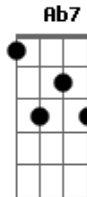

© ukulele-chords.com