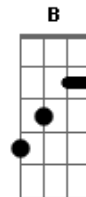

© ukulele-chords.com

© ukulele-chords.com