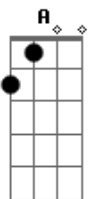

Los Hermanos - Fez-se Mar

Tom: **A**

Composição: Marcelo Camelo
Intro: **A**

A
Fez-se mar
Gbm7 **Gbm**
Sem ar no meu penar
Ab **Db7** **Gbm7** **Gbm**
Demora não, demora não

Ab7
Vai ver,
A7M
o acaso entregou
Ab7
Alguém pra lhe dizer
Db7 **Db7**
O que qualquer dirá

Refrão:
Gbm7 **B7** **Dbm7** **G7**
Parece que o amor chegou aí
Gbm7 **B7** **Dbm7** **G7**
Parece que o amor chegou aí
Gbm7 **B7** **Dbm7** **G7**

Eu não estava lá, mas eu vi
Gbm7 **B7**
Eu não estava lá, mas eu vi

|:**Dbm7** **Gbm7** C:| 4x
Clareira no tempo
Cadeia das horas
Eu meço no vento
O passo de agora

B **A7M**
E o próximo instante, eu sei, é quase lá
C7 **B7**
Peço não saber até você voltar, ah...

Ab7 **A7M**
Vai ver, o acaso entregou
Ab7
Alguém pra lhe dizer
Db7 **Db7**
O que qualquer dirá

-> Refrão

Solo Final: **A** igual a introdução ...

Bernardo Souza / Muriaé-MG

Acordes

© ukulele-chords.com