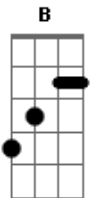

© ukulele-chords.com