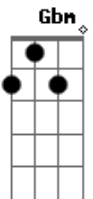

Los Hermanos - Fez-se Mar

Tom: **A**

Composição: Marcelo Camelo
Intro: **A**

A
Fez-se mar
Gbm7 **Gbm**
Sem ar no meu penar
Ab **Db7** **Gbm7** **Gbm**
Demora não, demora não

Ab7
Vai ver,
A7M
o acaso entregou
Ab7
Alguém pra lhe dizer
Db7 **Db7**
O que qualquer dirá

Refrão:
Gbm7 **B7** **Dbm7** **G7**
Parece que o amor chegou aí
Gbm7 **B7** **Dbm7** **G7**
Parece que o amor chegou aí
Gbm7 **B7** **Dbm7** **G7**

Eu não estava lá, mas eu vi
Gbm7 **B7**
Eu não estava lá, mas eu vi

-> Refrão

Solo Final: **A** igual a introdução ...

Bernardo Souza / Muriaé-MG

Acordes

© ukulele-chords.com

© ukulele-chords.com

© ukulele-chords.com

© ukulele-chords.com