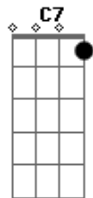

© ukulele-chords.com