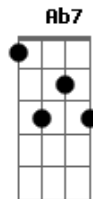

© ukulele-chords.com