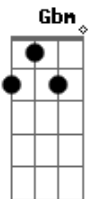

Los Hermanos - Fez-se Mar

Tom: A

Composição: Marcelo Camelo
Intro: A

A
Fez-se mar
Gbm7 **Gbm**
Sem ar no meu penar
Ab **Db7** **Gbm7** **Gbm**
Demora não, demora não

Ab7
Vai ver,
A7M
o acaso entregou
Ab7
Alguém pra lhe dizer
Db7 **Db7**
O que qualquer dirá

Refrão:
Gbm7 **B7** **Dbm7** **G7**
Parece que o amor chegou aí
Gbm7 **B7** **Dbm7** **G7**
Parece que o amor chegou aí
Gbm7 **B7** **Dbm7** **G7**

Eu não estava lá, mas eu vi
Gbm7 **B7**
Eu não estava lá, mas eu vi

-> Refrão

Solo Final: A igual a introdução ...

Bernardo Souza / Muriaé-MG

Acordes

© ukulele-chords.com

© ukulele-chords.com

© ukulele-chords.com

© ukulele-chords.com