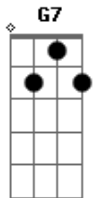

© ukulele-chords.com