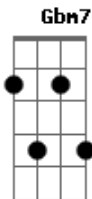

Los Hermanos - Fez-se Mar

Tom: **A**

Composição: Marcelo Camelo
Intro: **A**

A
Fez-se mar
Gbm7 **Gbm**
Sem ar no meu penar
Ab **Db7** **Gbm7** **Gbm**
Demora não, demora não

Ab7
Vai ver,
A7M
o acaso entregou
Ab7
Alguém pra lhe dizer
Db7 **Db7**
O que qualquer dirá

Refrão:
Gbm7 **B7** **Dbm7** **G7**
Parece que o amor chegou aí
Gbm7 **B7** **Dbm7** **G7**
Parece que o amor chegou aí
Gbm7 **B7** **Dbm7** **G7**

Eu não estava lá, mas eu vi
Gbm7 **B7**
Eu não estava lá, mas eu vi

-> Refrão

Solo Final: **A** igual a introdução ...

Bernardo Souza / Muriaé-MG

Acordes

© ukulele-chords.com

© ukulele-chords.com

© ukulele-chords.com

© ukulele-chords.com