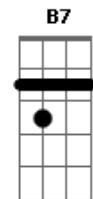

© ukulele-chords.com