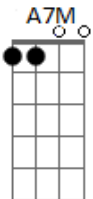

Los Hermanos - Fez-se Mar

Tom: A

Composição: Marcelo Camelo
Intro: A

A
Fez-se mar
Gbm7 **Gbm**
Sem ar no meu penar
Ab **Db7** **Gbm7** **Gbm**
Demora não, demora não

Ab7
Vai ver,
A7M
o acaso entregou
Ab7
Alguém pra lhe dizer
Db7 **Db7**
O que qualquer dirá

-> Refrão

Solo Final: A igual a introdução ...

Bernardo Souza / Muriaé-MG

Acordes

© ukulele-chords.com

© ukulele-chords.com

© ukulele-chords.com

© ukulele-chords.com