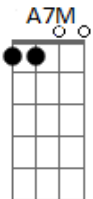

Los Hermanos - Fez-se Mar

Tom: **A**

Composição: Marcelo Camelo
Intro: **A**

A
Fez-se mar
Gbm7 **Gbm**
Sem ar no meu penar
Ab **Db7** **Gbm7** **Gbm**
Demora não, demora não

Ab7
Vai ver,
A7M
o acaso entregou
Ab7
Alguém pra lhe dizer
Db7 **Db7**
O que qualquer dirá

-> Refrão

Solo Final: **A** igual a introdução ...

Bernardo Souza / Muriaé-MG

Acordes

© ukulele-chords.com

© ukulele-chords.com

© ukulele-chords.com

© ukulele-chords.com