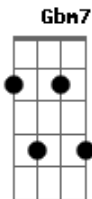

Los Hermanos - Fez-se Mar

Tom: A

Composição: Marcelo Camelo
Intro: A

A
Fez-se mar
Gbm7 **Gbm**
Sem ar no meu penar
Ab **Db7** **Gbm7** **Gbm**
Demora não, demora não

Ab7
Vai ver,
A7M
o acaso entregou
Ab7
Alguém pra lhe dizer
Db7 **Db7**
O que qualquer dirá

Refrão:
Gbm7 **B7** **Dbm7** **G7**
Parece que o amor chegou aí
Gbm7 **B7** **Dbm7** **G7**
Parece que o amor chegou aí
Gbm7 **B7** **Dbm7** **G7**

Eu não estava lá, mas eu vi
Gbm7 **B7**
Eu não estava lá, mas eu vi

-> Refrão

Solo Final: A igual a introdução ...

Bernardo Souza / Muriaé-MG

Acordes

© ukulele-chords.com

© ukulele-chords.com

© ukulele-chords.com

© ukulele-chords.com