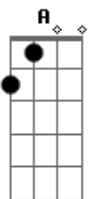

Los Hermanos - Fez-se Mar

Tom: A

Composição: Marcelo Camelo
Intro: A

A
Fez-se mar
Gbm7 **Gbm**
Sem ar no meu penar
Ab **Db7** **Gbm7** **Gbm**
Demora não, demora não

Ab7
Vai ver,
A7M
o acaso entregou
Ab7
Alguém pra lhe dizer
Db7 **Db7**
O que qualquer dirá

Refrão:
Gbm7 **B7** **Dbm7** **G7**
Parece que o amor chegou aí
Gbm7 **B7** **Dbm7** **G7**
Parece que o amor chegou aí
Gbm7 **B7** **Dbm7** **G7**

Eu não estava lá, mas eu vi
Gbm7 **B7**
Eu não estava lá, mas eu vi

|:**Dbm7** **Gbm7** C:| 4x
Clareira no tempo
Cadeia das horas
Eu meço no vento
O passo de agora

B **A7M**
E o próximo instante, eu sei, é quase lá
C7 **B7**
Peço não saber até você voltar, ah...

Ab7 **A7M**
Vai ver, o acaso entregou
Ab7
Alguém pra lhe dizer
Db7 **Db7**
O que qualquer dirá

-> Refrão

Solo Final: A igual a introdução ...

Bernardo Souza / Muriaé-MG

Acordes

© ukulele-chords.com