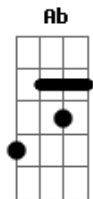

Los Hermanos - Fez-se Mar

Tom: A

Composição: Marcelo Camelo
Intro: A

A
Fez-se mar
Gbm7 **Gbm**
Sem ar no meu penar
Ab **Db7** **Gbm7** **Gbm**
Demora não, demora não

Ab7
Vai ver,
A7M
o acaso entregou
Ab7
Alguém pra lhe dizer
Db7 **Db7**
O que qualquer dirá

Refrão:
Gbm7 **B7** **Dbm7** **G7**
Parece que o amor chegou aí
Gbm7 **B7** **Dbm7** **G7**
Parece que o amor chegou aí
Gbm7 **B7** **Dbm7** **G7**

Eu não estava lá, mas eu vi
Gbm7 **B7**
Eu não estava lá, mas eu vi

-> Refrão

Solo Final: A igual a introdução ...

Bernardo Souza / Muriaé-MG

Acordes

© ukulele-chords.com

© ukulele-chords.com

© ukulele-chords.com

© ukulele-chords.com