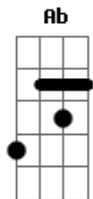

Los Hermanos - Fez-se Mar

Tom: **A**

Composição: Marcelo Camelo
Intro: **A**

A
Fez-se mar
Gbm7 **Gbm**
Sem ar no meu penar
Ab **Db7** **Gbm7** **Gbm**
Demora não, demora não

Ab7
Vai ver,
A7M
o acaso entregou
Ab7
Alguém pra lhe dizer
Db7 **Db7**
O que qualquer dirá

Refrão:
Gbm7 **B7** **Dbm7** **G7**
Parece que o amor chegou aí
Gbm7 **B7** **Dbm7** **G7**
Parece que o amor chegou aí
Gbm7 **B7** **Dbm7** **G7**

Eu não estava lá, mas eu vi
Gbm7 **B7**
Eu não estava lá, mas eu vi

-> Refrão

Solo Final: **A** igual a introdução ...

Bernardo Souza / Muriaé-MG

Acordes

© ukulele-chords.com

© ukulele-chords.com

© ukulele-chords.com

© ukulele-chords.com