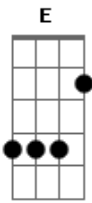

Los Hermanos - Doce Solidão

Tom: A

INTRO: A Dbm7 (Dbm7 Cm7 Bm7) E (riff1)
 A Dbm7 (Dbm7 Cm7 Bm7) E (riff2)

Riff1

Riff2

Riff3

A Dbm7 (Dbm7 Cm7 Bm7) E A
 Posso estar só mas sou de todo mundo
 Dbm7 (Dbm7 Cm7 Bm7) E A
 Por eu ser só um A nem , a não , a nem dá
 Dbm7 Cm7 Bm7 E
 Solidão , foge que eu te encontro que eu já tenho asa
 Dm7 Dbm7 Bm7 A (riff 3)
 Isso lá é bom
 Dm7 Dbm7 Bm7 E
 Doce solidão

FINAL: A Dbm7 (Dbm7 Cm7 Bm7) E (riff 1)
 A Dbm7 (Dbm7 Cm7 Bm7) E (riff 2) A

Acordes

© ukulele-chords.com

© ukulele-chords.com

© ukulele-chords.com

© ukulele-chords.com

© ukulele-chords.com

© ukulele-chords.com