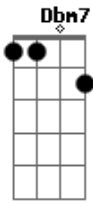

Los Hermanos - Doce Solidão

Tom: A

INTRO: A Dbm7 (Dbm7 Cm7 Bm7) E (riff1)
 A Dbm7 (Dbm7 Cm7 Bm7) E (riff2)

Riff1

Riff2

Riff3

A Dbm7 (Dbm7 Cm7 Bm7) E A
 Posso estar só mas sou de todo mundo
 Dbm7 (Dbm7 Cm7 Bm7) E A
 Por eu ser só um A nem , a não , a nem dá
 Dbm7 Cm7 Bm7 E
 Solidão , foge que eu te encontro que eu já tenho asa
 Dm7 Dbm7 Bm7 A (riff 3)
 Isso lá é bom
 Dm7 Dbm7 Bm7 E
 Doce solidão

FINAL: A Dbm7 (Dbm7 Cm7 Bm7) E (riff 1)
 A Dbm7 (Dbm7 Cm7 Bm7) E (riff 2) A

Acordes

© ukulele-chords.com

© ukulele-chords.com

© ukulele-chords.com

© ukulele-chords.com

© ukulele-chords.com

© ukulele-chords.com