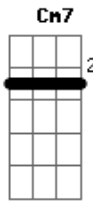

Los Hermanos - Doce Solidão

Tom: A

INTRO: A Dbm7 (Dbm7 Cm7 Bm7) E (riff1)
 A Dbm7 (Dbm7 Cm7 Bm7) E (riff2)

Riff1

Riff2

Riff3

A Dbm7 (Dbm7 Cm7 Bm7) E A
 Posso estar só mas sou de todo mundo
 Dbm7 (Dbm7 Cm7 Bm7) E A
 Por eu ser só um A nem , a não , a nem dá
 Dbm7 Cm7 Bm7 E
 Solidão , foge que eu te encontro que eu já tenho asa
 Dm7 Dbm7 Bm7 A (riff 3)
 Isso lá é bom
 Dm7 Dbm7 Bm7 E
 Doce solidão

FINAL: A Dbm7 (Dbm7 Cm7 Bm7) E (riff 1)
 A Dbm7 (Dbm7 Cm7 Bm7) E (riff 2) A

Acordes

© ukulele-chords.com

© ukulele-chords.com

© ukulele-chords.com

© ukulele-chords.com

© ukulele-chords.com

© ukulele-chords.com