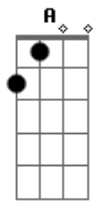

Los Hermanos - Doce Solidão

Tom: A

INTRO: A Dbm7 (Dbm7 Cm7 Bm7) E (riff1)
 A Dbm7 (Dbm7 Cm7 Bm7) E (riff2)

Riff1

Riff2

Riff3

A Dbm7 (Dbm7 Cm7 Bm7) E A
 Posso estar só mas sou de todo mundo
 Dbm7 (Dbm7 Cm7 Bm7) E A
 Por eu ser só um A nem , a não , a nem dá
 Dbm7 Cm7 Bm7 E
 Solidão , foge que eu te encontro que eu já tenho asa
 Dm7 Dbm7 Bm7 A (riff 3)
 Isso lá é bom
 Dm7 Dbm7 Bm7 E
 Doce solidão

FINAL: A Dbm7 (Dbm7 Cm7 Bm7) E (riff 1)
 A Dbm7 (Dbm7 Cm7 Bm7) E (riff 2) A

Acordes

© ukulele-chords.com

© ukulele-chords.com

© ukulele-chords.com

© ukulele-chords.com

© ukulele-chords.com

© ukulele-chords.com