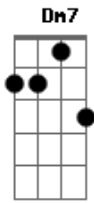

Los Hermanos - Doce Solidão

Tom: A

INTRO: A Dbm7 (Dbm7 Cm7 Bm7) E (riff1)
 A Dbm7 (Dbm7 Cm7 Bm7) E (riff2)

Riff1

Riff2

Riff3

A Dbm7 (Dbm7 Cm7 Bm7) E A
 Posso estar só mas sou de todo mundo
 Dbm7 (Dbm7 Cm7 Bm7) E A
 Por eu ser só um A nem , a não , a nem dá
 Dbm7 Cm7 Bm7 E
 Solidão , foge que eu te encontro que eu já tenho asa
 Dm7 Dbm7 Bm7 A (riff 3)
 Isso lá é bom
 Dm7 Dbm7 Bm7 E
 Doce solidão

FINAL: A Dbm7 (Dbm7 Cm7 Bm7) E (riff 1)
 A Dbm7 (Dbm7 Cm7 Bm7) E (riff 2) A

Acordes

© ukulele-chords.com

© ukulele-chords.com

© ukulele-chords.com

© ukulele-chords.com

© ukulele-chords.com

© ukulele-chords.com