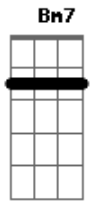

Los Hermanos - Doce Solidão

Tom: A

INTRO: A Dbm7 (Dbm7 Cm7 Bm7) E (riff1)
 A Dbm7 (Dbm7 Cm7 Bm7) E (riff2)

Riff1

Riff2

Riff3

A Dbm7 (Dbm7 Cm7 Bm7) E A
 Posso estar só mas sou de todo mundo
 Dbm7 (Dbm7 Cm7 Bm7) E A
 Por eu ser só um A nem , a não , a nem dá
 Dbm7 Cm7 Bm7 E
 Solidão , foge que eu te encontro que eu já tenho asa
 Dm7 Dbm7 Bm7 A (riff 3)
 Isso lá é bom
 Dm7 Dbm7 Bm7 E
 Doce solidão

FINAL: A Dbm7 (Dbm7 Cm7 Bm7) E (riff 1)
 A Dbm7 (Dbm7 Cm7 Bm7) E (riff 2) A

Acordes

© ukulele-chords.com

© ukulele-chords.com

© ukulele-chords.com

© ukulele-chords.com

© ukulele-chords.com

© ukulele-chords.com