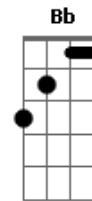

© ukulele-chords.com