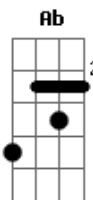

Los Hermanos - Cara Estranho

Tom: D

Afinação: Eb Ab Db Gb Bb Eb
(afinação Eb - 1/2 tom abaixo - Fm)

(intro 2x) Gbm Db7

Gbm Db7 Gbm Bb
Olha só, que cara estranho que chegou,

Bm E
parece não achar lugar,

Gbm Db7
no corpo em que Deus lhe encarnou.

Gbm Db7
Tropeça a cada quarteirão,

Gbm Bb
não mede a força que já tem,

Bm E
exibe à frente um coração,

Gbm Db7
que não divide com ninguém.

Eb D
Tem tudo sempre às suas mãos,

A Bb
mas leva a cruz um pouco além,

Em A
É a solução

Em A G
de quem não quer perder aquilo que já tem

Gb Bm Gb
e fecha a mão pro que há de vir.

(repete ponte)

(repete solo)

(ponte)

(Bm Gb) (3x)

(Bm Eb)

(Em A) (3x)

(Bm Gb) (4x) Bm

Acordes

© ukulele-chords.com

© ukulele-chords.com

© ukulele-chords.com

© ukulele-chords.com

© ukulele-chords.com