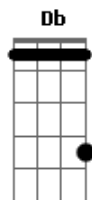

Los Hermanos - Cara Estranho

Tom: D

Afinação: Eb Ab Db Gb Bb Eb
(afinação Eb - 1/2 tom abaixo - Fm)

(intro 2x) Gbm Db7

Gbm Db7 Gbm Bb
Olha só, que cara estranho que chegou,

Bm E
parece não achar lugar,

Gbm Db7
no corpo em que Deus lhe encarnou.

Em A
É a solução

Em A G
de quem não quer perder aquilo que já tem

Gb Bm Gb
e fecha a mão pro que há de vir.

(repete ponte)

(repete solo)

(ponte)

(Bm Gb) (3x)

(Bm Eb)

(Em A) (3x)

(Bm Gb) (4x) Bm

Acordes

© ukulele-chords.com

© ukulele-chords.com

© ukulele-chords.com

© ukulele-chords.com

© ukulele-chords.com