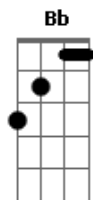

Los Hermanos - Cara Estranho

Tom: D

Afinação: Eb Ab Db Gb Bb Eb
(afinação Eb - 1/2 tom abaixo - Fm)

(intro 2x) Gbm Db7

Gbm Db7 Gbm Bb
Olha só, que cara estranho que chegou,

Bm E
parece não achar lugar,

Gbm Db7
no corpo em que Deus lhe encarnou.

Gbm Db7
Tropeça a cada quarteirão,

Gbm Bb
não mede a força que já tem,

Bm E
exibe à frente um coração,

Gbm Db7
que não divide com ninguém.

Eb D
Tem tudo sempre às suas mãos,

A Bb
mas leva a cruz um pouco além,

Em A
É a solução

Em A G
de quem não quer perder aquilo que já tem

Gb Bm Gb
e fecha a mão pro que há de vir.

(repete ponte)

(repete solo)

(ponte)

(Bm Gb) (3x)

(Bm Eb)

(Em A) (3x)

(Bm Gb) (4x) Bm

Acordes

© ukulele-chords.com

© ukulele-chords.com

© ukulele-chords.com

© ukulele-chords.com

© ukulele-chords.com