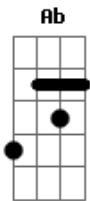

© ukulele-chords.com