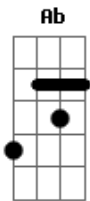

Los Hermanos - Cara Estranho

Tom: D

Afinação: Eb Ab Db Gb Bb Eb
(afinação Eb - 1/2 tom abaixo - Fm)

(intro 2x) Gbm Db7

Gbm Db7 Gbm Bb
Olha só, que cara estranho que chegou,
parece não achar lugar, Bm E
no corpo em que Deus lhe encarnou. Gbm Db7
Tropeça a cada quarteirão,
não mede a força que já tem, Gbm Bb
exibe à frente um coração, Bm E
que não divide com ninguém. Gbm Db7

Eb D
Tem tudo sempre às suas mãos,
mas leva a cruz um pouco além, A Bb
talhando feito um artesão, Bm E
a imagem de um rapaz de bem. Gbm Db7

Gbm Db7 Gbm Bb
Olha ali, quem tá pedindo aprovação,
não sabe nem pra onde ir, Bm E
se alguém não aponta a direção. Gbm Db7

(ponte)
(Bm Gb) (3x)
(Bm Eb)
(Em A) (3x)
(Bm Gb) (4x) Bm

D
Faz parte desse jogo,
Bb G
dizer ao mundo todo,
G Bm (riff 1)
que só conhece o seu quinhão ruim.

(riff 1)

Em
É simples desse jeito,
Bb
quando se encolhe o peito
D G Gbm
e finge não haver competição.
Em A
É a solução
de quem não quer perder aquilo que já tem Em A G
e fecha a mão pro que há de vir. Gb Bm Gb

(repete ponte)
(repete solo)

(ponte)
(Bm Gb) (3x)
(Bm Eb)
(Em A) (3x)
(Bm Gb) (4x) Bm

Acordes

© ukulele-chords.com

© ukulele-chords.com

© ukulele-chords.com

© ukulele-chords.com

© ukulele-chords.com