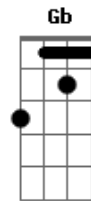

Los Hermanos - Cara Estranho

Tom: D

Afinação: Eb Ab Db Gb Bb Eb
(afinação Eb - 1/2 tom abaixo - Fm)

(intro 2x) Gbm Db7

Gbm Db7 Gbm Bb
Olha só, que cara estranho que chegou,
parece não achar lugar, Bm E
no corpo em que Deus lhe encarnou. Gbm Db7
Tropeça a cada quarteirão,
não mede a força que já tem, Gbm Bb
exibe à frente um coração, Bm E
que não divide com ninguém. Gbm Db7

Eb D
Tem tudo sempre às suas mãos,
mas leva a cruz um pouco além, A Bb
talhando feito um artesão, Bm E
a imagem de um rapaz de bem. Gbm Db7

Gbm Db7 Gbm Bb
Olha ali, quem tá pedindo aprovação,
não sabe nem pra onde ir, Bm E
se alguém não aponta a direção. Gbm Db7

(ponte)
(Bm Gb) (3x)
(Bm Eb)
(Em A) (3x)
(Bm Gb) (4x) Bm

D
Faz parte desse jogo,
Bb G
dizer ao mundo todo,
G Bm (riff 1)
que só conhece o seu quinhão ruim.

(riff 1)

Em
É simples desse jeito,
Bb
quando se encolhe o peito
D G Gbm
e finge não haver competição.
Em A
É a solução
de quem não quer perder aquilo que já tem Em A G
e fecha a mão pro que há de vir. Gb Bm Gb

(repete ponte)
(repete solo)

(ponte)
(Bm Gb) (3x)
(Bm Eb)
(Em A) (3x)
(Bm Gb) (4x) Bm

Acordes

© ukulele-chords.com

© ukulele-chords.com

© ukulele-chords.com

© ukulele-chords.com

© ukulele-chords.com