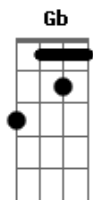

Los Hermanos - Cara Estranho

Tom: D

Afinação: Eb Ab Db Gb Bb Eb
(afinação Eb - 1/2 tom abaixo - Fm)

(intro 2x) Gbm Db7

Gbm Db7 Gbm Bb
Olha só, que cara estranho que chegou,

Bm E
parece não achar lugar,

Gbm Db7
no corpo em que Deus lhe encarnou.

Gbm Db7
Tropeça a cada quarteirão,

Gbm Bb
não mede a força que já tem,

Bm E
exibe à frente um coração,

Gbm Db7
que não divide com ninguém.

Eb D
Tem tudo sempre às suas mãos,

A Bb
mas leva a cruz um pouco além,

Em A
É a solução

Em A G
de quem não quer perder aquilo que já tem

Gb Bm Gb
e fecha a mão pro que há de vir.

(repete ponte)

(repete solo)

(ponte)

(Bm Gb) (3x)

(Bm Eb)

(Em A) (3x)

(Bm Gb) (4x) Bm

Acordes

© ukulele-chords.com

© ukulele-chords.com

© ukulele-chords.com

© ukulele-chords.com

© ukulele-chords.com