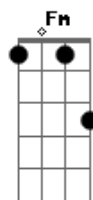

© ukulele-chords.com