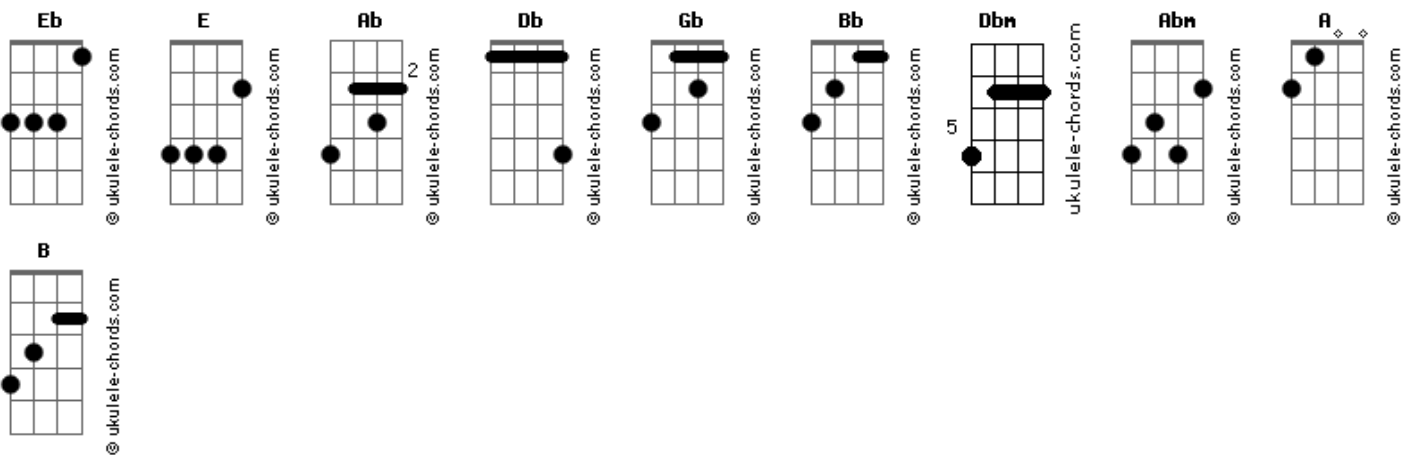

# Los Hermanos - Anna Júlia

Tom: Eb

(forma dos acordes no tom de E)

Afinação: Eb Ab Db Gb Bb Eb

Afinação 1/2 tom abaixo

Intro: E Dbm  
E Dbm

[Primeira Parte]

E Dbm Abm  
Quem te ver passar assim por mim  
A B E  
Não sabe o que é sofrer  
Dbm Abm A B  
Ter que ver você assim, sempre tão linda  
E Dbm Abm A B E  
Contemplar o sol do teu olhar perder você no ar  
Dbm Abm A B  
Na certeza de um amor

[Pré-Refrão]

Dbm  
Me achar um nada  
Abm A  
Pois sem ter teu carinho eu me sinto sozinho  
B  
Eu me afogo em solidão

[Refrão]

E A B  
Ô Anna Julia  
E A B  
Ô Anna Julia

[Segunda Parte]

E Dbm Abm A B E  
Nunca acreditei na ilusão de ter você pra mim  
Dbm Abm A B  
Me atormenta a previsão do nosso destino  
E Dbm Abm A B E  
Eu passando o dia a te esperar, você sem me notar  
Dbm Abm A B  
Quando tudo tiver fim, você vai estar

## Acordes

[Pré-Refrão]

Dbm  
Com um cara  
Abm A  
Um alguém sem carinho será sempre um espinho  
B  
Dentro do meu coração

[Refrão]

E A B  
Ô Anna Julia  
E A B  
Ô Anna Julia

[Solo]

E A B  
E A B  
E A B  
E A B  
Dbm Abm A E  
Dbm Abm A B

Dbm Abm A E  
Sei que você já não quer o meu amor  
Dbm Abm A E  
Sei que você já não gosta de mim  
Dbm Abm A E  
Eu sei que eu não sou quem você sempre sonhou  
Dbm Abm A B  
Mas vou reconquistar o seu amor todo pra mim