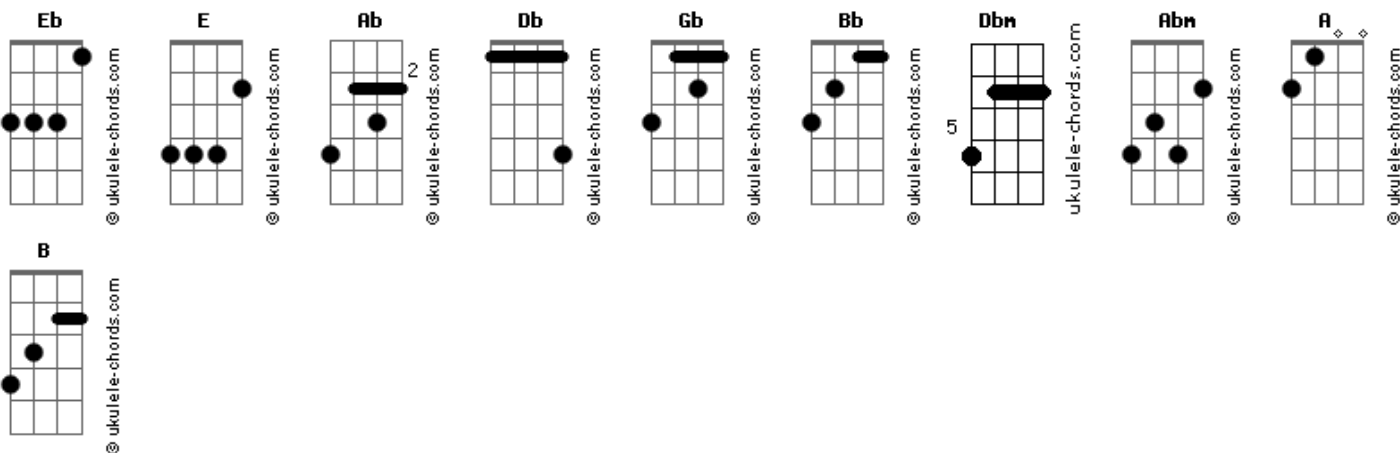

Los Hermanos - Anna Júlia

Tom: Eb

(forma dos acordes no tom de E)

Afinação: Eb Ab Db Gb Bb Eb

Afinação 1/2 tom abaixo

Intro: E Dbm
E Dbm

[Primeira Parte]

E Dbm Abm
Quem te ver passar assim por mim
A B E
Não sabe o que é sofrer
Dbm Abm A B
Ter que ver você assim, sempre tão linda
E Dbm Abm A B E
Contemplar o sol do teu olhar perder você no ar
Dbm Abm A B
Na certeza de um amor

[Pré-Refrão]

Dbm
Me achar um nada
Abm A
Pois sem ter teu carinho eu me sinto sozinho
B
Eu me afogo em solidão

[Refrão]

E A B
Ô Anna Julia
E A B
Ô Anna Julia

[Segunda Parte]

E Dbm Abm A B E
Nunca acreditei na ilusão de ter você pra mim
Dbm Abm A B
Me atormenta a previsão do nosso destino
E Dbm Abm A B E
Eu passando o dia a te esperar, você sem me notar
Dbm Abm A B
Quando tudo tiver fim, você vai estar

Acordes

[Pré-Refrão]

Dbm
Com um cara
Abm A
Um alguém sem carinho será sempre um espinho
B
Dentro do meu coração

[Refrão]

E A B
Ô Anna Julia
E A B
Ô Anna Julia

[Solo]

E A B
E A B
E A B
E A B
Dbm Abm A E
Dbm Abm A B

Dbm Abm A E
Sei que você já não quer o meu amor
Dbm Abm A E
Sei que você já não gosta de mim
Dbm Abm A E
Eu sei que eu não sou quem você sempre sonhou
Dbm Abm A B
Mas vou reconquistar o seu amor todo pra mim