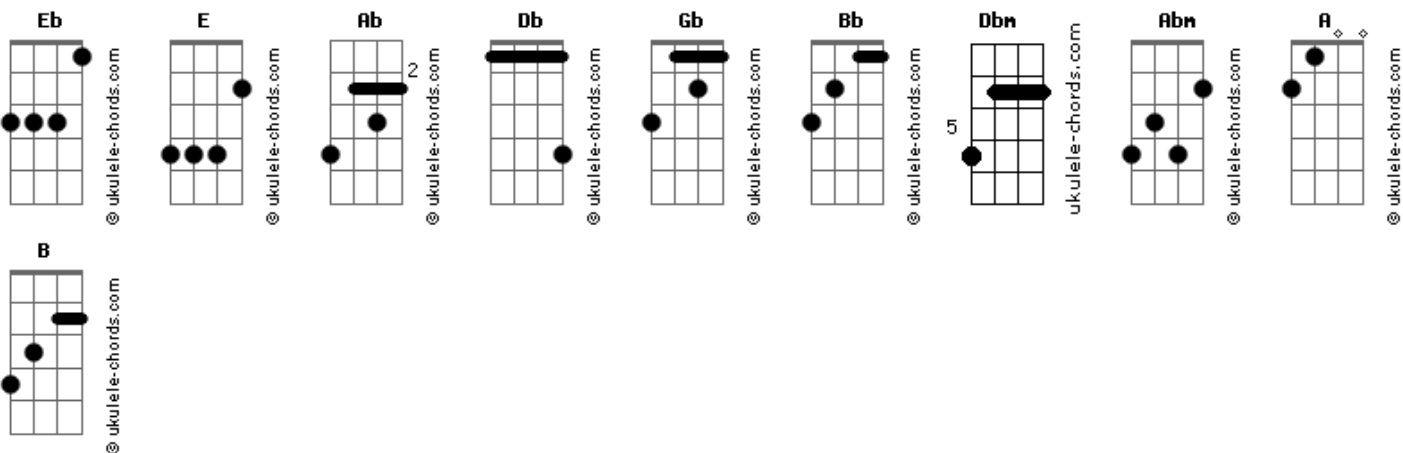

Los Hermanos - Anna Júlia

Tom: Eb

(forma dos acordes no tom de E)

Afinação: Eb Ab Db Gb Bb Eb

Afinação 1/2 tom abaixo

Intro: E Dbm
E Dbm

[Primeira Parte]

E Dbm Abm
Quem te ver passar assim por mim
A B E
Não sabe o que é sofrer
Dbm Abm A B
Ter que ver você assim, sempre tão linda
E Dbm Abm A B E
Contemplar o sol do teu olhar perder você no ar
Dbm Abm A B
Na certeza de um amor

[Pré-Refrão]

Dbm
Me achar um nada
Abm A
Pois sem ter teu carinho eu me sinto sozinho
B
Eu me afogo em solidão

[Refrão]

E A B
Ô Anna Julia
E A B
Ô Anna Julia

[Segunda Parte]

E Dbm Abm A B E
Nunca acreditei na ilusão de ter você pra mim
Dbm Abm A B
Me atormenta a previsão do nosso destino
E Dbm Abm A B E
Eu passando o dia a te esperar, você sem me notar
Dbm Abm A B
Quando tudo tiver fim, você vai estar

Acordes

[Pré-Refrão]

Dbm
Com um cara
Abm A
Um alguém sem carinho será sempre um espinho
B
Dentro do meu coração

[Refrão]

E A B
Ô Anna Julia
E A B
Ô Anna Julia

[Solo]

E A B
E A B
E A B
E A B
Dbm Abm A E
Dbm Abm A B

Dbm Abm A E
Sei que você já não quer o meu amor
Dbm Abm A E
Sei que você já não gosta de mim
Dbm Abm A E
Eu sei que eu não sou quem você sempre sonhou
Dbm Abm A B
Mas vou reconquistar o seu amor todo pra mim