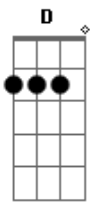

Los Fabulosos Cadillacs - Siguiendo La Luna

Tom: D

(tocando cerca del puente, con mucho vibrato)

Intro: Em - D

Siguiendo la luna no llegare lejos
tan lejos como se pueda llegar
las cosas que dije no tienen sentido
no puedo detenerme
ponerme a pensar.
Siguiendo la luna y su vuelta invisible
la noche seguro me alcanzará
no es que tu mirada me sea imposible
tan solo es la forma en que caminarás.

Vamos mi cariño que todo esta bien
esta noche cambiaré
te juro que cambiaré

vamos mi cariño ya no llores más
por vos yo bajaría el sol
o me hundiría en el mar.
y esto parece verdad para mí
Suena como un crimen lo que tu me has hecho
deberías y a parar a la prision
suena como un crimen que me hayas mentido
que hayas engañado a este corazón.
Siguiendo la luna no llegare lejos
tan lejos como se pueda llegar
son casi las 4 de la madrugada
mi casa brillaba cruzando ese mar.

Em - D

Fin: D|- C

Acordes