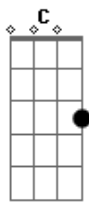

Los Fabulosos Cadillacs - Siguiendo La Luna

Tom: D

(tocando cerca del puente, con mucho vibrato)

Intro: Em - D

Siguiendo la luna no llegare lejos
 tan lejos como se pueda llegar
 las cosas que dije no tienen sentido
 no puedo detenerme
 ponerme a pensar.
 Siguiendo la luna y su vuelta invisible
 la noche seguro me alcanzará
 no es que tu mirada me sea imposible
 tan solo es la forma en que caminarás.

Em - D

Fin: D|- C

Acordes

© ukulele-chords.com

© ukulele-chords.com

© ukulele-chords.com

© ukulele-chords.com

© ukulele-chords.com