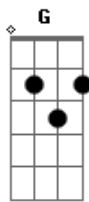

Los Fabulosos Cadillacs - Siguiendo La Luna

Tom: D

(tocando cerca del puente, con mucho vibrato)

Intro: Em - D

Siguiendo la luna no llegare lejos
 tan lejos como se pueda llegar
 las cosas que dije no tienen sentido
 no puedo detenerme
 ponerme a pensar.
 Siguiendo la luna y su vuelta invisible
 la noche seguro me alcanzará
 no es que tu mirada me sea imposible
 tan solo es la forma en que caminarás.

Vamos mi cariño que todo esta bien
 esta noche cambiaré
 te juro que cambiaré

vamos mi cariño ya no llores más
 por vos yo bajaría el sol
 o me hundiría en el mar.
 y esto parece verdad para mí
 Suena como un crimen lo que tu me has hecho
 deberías y a parar a la prision
 suena como un crimen que me hayas mentido
 que hayas engañado a este corazón.
 Siguiendo la luna no llegare lejos
 tan lejos como se pueda llegar
 son casi las 4 de la madrugada
 mi casa brillaba cruzando ese mar.

Em - D

Fin: D|- C

Acordes

© ukulele-chords.com

© ukulele-chords.com

© ukulele-chords.com

© ukulele-chords.com

© ukulele-chords.com