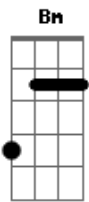

Los Fabulosos Cadillacs - Siguiendo La Luna

Tom: D

(tocando cerca del puente, con mucho vibrato)

Intro: Em - D

Siguiendo la luna no llegare lejos
 tan lejos como se pueda llegar
 las cosas que dije no tienen sentido
 no puedo detenerme
 ponerme a pensar.
 Siguiendo la luna y su vuelta invisible
 la noche seguro me alcanzará
 no es que tu mirada me sea imposible
 tan solo es la forma en que caminarás.

Em - D

Fin: D|- C

Acordes

© ukulele-chords.com

© ukulele-chords.com

© ukulele-chords.com

© ukulele-chords.com

© ukulele-chords.com