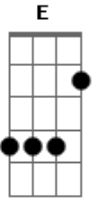

Los Doltons - Espérame

tom:

Intro: d: Bm A E Bm

Bm Bm E
 Ahora que tú tan lejana estás de mí
 E Bm Bm E D
 Ahora que ya no te tengo junto a mí
 F#ost

En la distancia solo pienso en tí
 Bm

Y solo quiero gritarte

Acordes

© ukulele-chords.com

© ukulele-chords.com

© ukulele-chords.com

© ukulele-chords.com

E Bm
 Eespeeerame
 Bm Bm E
 Como una estrella que desde el cielo se mira en el mar
 E Bm Bm E D
 Igual que ella quiero que tú te mires en mi amor
 F#ost
 Y aunque la luna deje de salir
 Bm
 O aunque la noche ya no tenga fin
 Bm E
 Eespeeerame