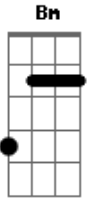

Los Doltons - Espérame

tom:

Intro: d: Bm A E Bm

Bm Bm E
 Ahora que tú tan lejana estás de mí
 E Bm Bm E D
 Ahora que ya no te tengo junto a mí
 F#ost

En la distancia solo pienso en tí
 Bm

Y solo quiero gritarte

Acordes

© ukulele-chords.com

© ukulele-chords.com

© ukulele-chords.com

© ukulele-chords.com

E Bm
 Eespeeerame
 Bm Bm E
 Como una estrella que desde el cielo se mira en el mar
 E Bm Bm E D
 Igual que ella quiero que tú te mires en mi amor
 F#ost
 Y aunque la luna deje de salir
 Bm
 O aunque la noche ya no tenga fin
 Bm E
 Eespeeerame