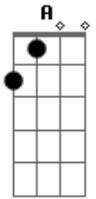

Los Doltons - Espérame

tom:

Intro: d: Bm A E Bm

Bm Bm E
 Ahora que tú tan lejana estás de mí
 E Bm Bm E D
 Ahora que ya no te tengo junto a mí
 F#ost

En la distancia solo pienso en tí
 Bm

Y solo quiero gritarte

Acordes

© ukulele-chords.com

© ukulele-chords.com

© ukulele-chords.com

© ukulele-chords.com

E Bm
 Eespeeerame
 Bm Bm E
 Como una estrella que desde el cielo se mira en el mar
 E Bm Bm E D
 Igual que ella quiero que tú te mires en mi amor
 F#ost
 Y aunque la luna deje de salir
 Bm
 O aunque la noche ya no tenga fin
 Bm E
 Eespeeerame