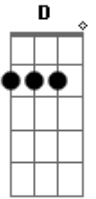

Los Doltons - Espérame

tom:

Intro: d: Bm A E Bm

Bm Bm E
 Ahora que tú tan lejana estás de mí
 E Bm Bm E D
 Ahora que ya no te tengo junto a mí
 F#ost

En la distancia solo pienso en tí
 Bm

Y solo quiero gritarte

Acordes

© ukulele-chords.com

© ukulele-chords.com

© ukulele-chords.com

© ukulele-chords.com

E Bm
 Eespeeerame
 Bm Bm E
 Como una estrella que desde el cielo se mira en el mar
 E Bm Bm E D
 Igual que ella quiero que tú te mires en mi amor
 F#ost
 Y aunque la luna deje de salir
 Bm
 O aunque la noche ya no tenga fin
 Bm E
 Eespeeerame