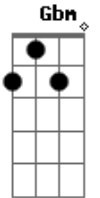

© ukulele-chords.com