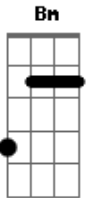

© ukulele-chords.com