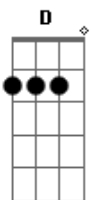

© ukulele-chords.com