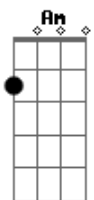

© ukulele-chords.com