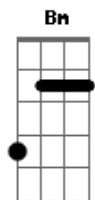

© ukulele-chords.com