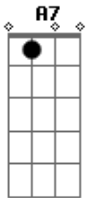

© ukulele-chords.com