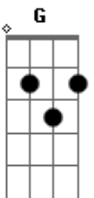

# Los Chalchalers - Zamba de mi Esperanza

tom:  
D

SEGUNDA ESTROF (igual a la primera)

ESTRIBILLO

PRIMERA

D  
Zamba de mi esperanza,  
E7 A7  
amanecida como un querer,  
G D  
sueños, sueños del alma | BIS  
A7 D  
que a veces mueren sin florecer |

D  
Zamba a ti te canto,  
E7 A7  
porque tu canto derrama amor,  
G D  
caricia de tu pañuelo,  
A7 D | BIS  
que va envolviendo mi corazón |

ESTRIBILLO

## Acordes

© ukulele-chords.com

© ukulele-chords.com

© ukulele-chords.com

© ukulele-chords.com

© ukulele-chords.com

© ukulele-chords.com

D A7  
Estrella tú que miraste,  
D  
tú que escuchaste mi padecer,  
G D  
estrella deja que cante, | BIS  
A7 D  
deja que quiera como yo se |