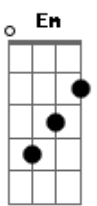

Los Chalchaleros - Merceditas

Tom: G

(intro) Em Am7 D7 G7M C7M Gbm B7 Em

(E7) Am7 D7 G7M
Que dulce encanto tienen tus recuerdos merceditas

C7M G G F#m7- B7 Em
Aromada, florecita amor mio de una vez

(E7) Am7 D7 G7M
La coneci en el campo allá muy lejos una tarde

C7M G G F#m7- B7 Em
Donde crecen los trigales provincia de Santa Fé

(Y así nació nuestro querer com ilusión, com mucha fé

Em D C7M B7 Am G B7 Em
Pero no sé porque la flor se marchitó y morriendo fué

B7 Em
Y amandola con loco amor así llegué a comprender
Em D C7M B7 Am G B7 Em
Lo que es querer, lo que es sufrir porque le di mi corazón)

(intro)

(E7) Am7 D7 G7M
Como una queja errante en la campiña vá flotando

C7M G G F#m7- B7 Em
El eco vago de mi canto recordando aquel adiós

(E7) Am7 D7 G7M
Pero apesar del tiempo transcurrido es mercedita

C7M G G F#m7- B7 Em
La leyenda que hoy palpita en mi nostalgica canción

(intro)

Acordes

© ukulele-chords.com

© ukulele-chords.com

© ukulele-chords.com

© ukulele-chords.com

© ukulele-chords.com