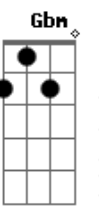

© ukulele-chords.com