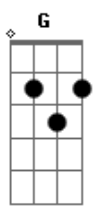

Los Chalchaleros - Merceditas

Tom: G

(intro) Em Am7 D7 G7M C7M Gbm B7 Em

(E7) Am7 D7 G7M
Que dulce encanto tienen tus recuerdos merceditas

C7M G G F#m7- B7 Em
Aromada, florecita amor mio de una vez

(E7) Am7 D7 G7M
La coneci en el campo allá muy lejos una tarde

C7M G G F#m7- B7 Em
Donde crecen los trigales provincia de Santa Fé

(Y así nació nuestro querer com ilusión, com mucha fé

Em D C7M B7 Am G B7 Em
Pero no sé porque la flor se marchitó y morriendo fué

B7 Em
Y amandola con loco amor así llegué a comprender
Em D C7M B7 Am G B7 Em
Lo que es querer, lo que es sufrir porque le di mi corazón)

(intro)

(E7) Am7 D7 G7M
Como una queja errante en la campiña vá flotando

C7M G G F#m7- B7 Em
El eco vago de mi canto recordando aquel adiós

(E7) Am7 D7 G7M
Pero apesar del tiempo transcurrido es mercedita

C7M G G F#m7- B7 Em
La leyenda que hoy palpita en mi nostalgica canción

(intro)

Acordes

© ukulele-chords.com

© ukulele-chords.com

© ukulele-chords.com

© ukulele-chords.com

© ukulele-chords.com