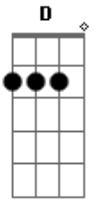

Los Chalchaleros - Mama Vieja

tom:

D **G** **Em** **Em** **C**
 Cuando salí del pago le dije adios con la mano

D -C **B7** **Em** **B7** **Em**
 Y se quedó mama vieja muy triste en la puertael rancho

B7 **Em** **B7** **Em**
 Y se quedó mama vieja muy triste en la puertael rancho

C **D** **G**
 Yo se que por las noches desde una estrella me mira

B7 **Em** **B7** **Em**
 Y usted se fue para el cielo y mi lama llora y suspira

B7 **Em** **B7** **Em**
 Y usted se fue para el cielo y mi lama llora y suspira

D
 Mama vieja

Acordes

© ukulele-chords.com

© ukulele-chords.com

© ukulele-chords.com

© ukulele-chords.com

© ukulele-chords.com